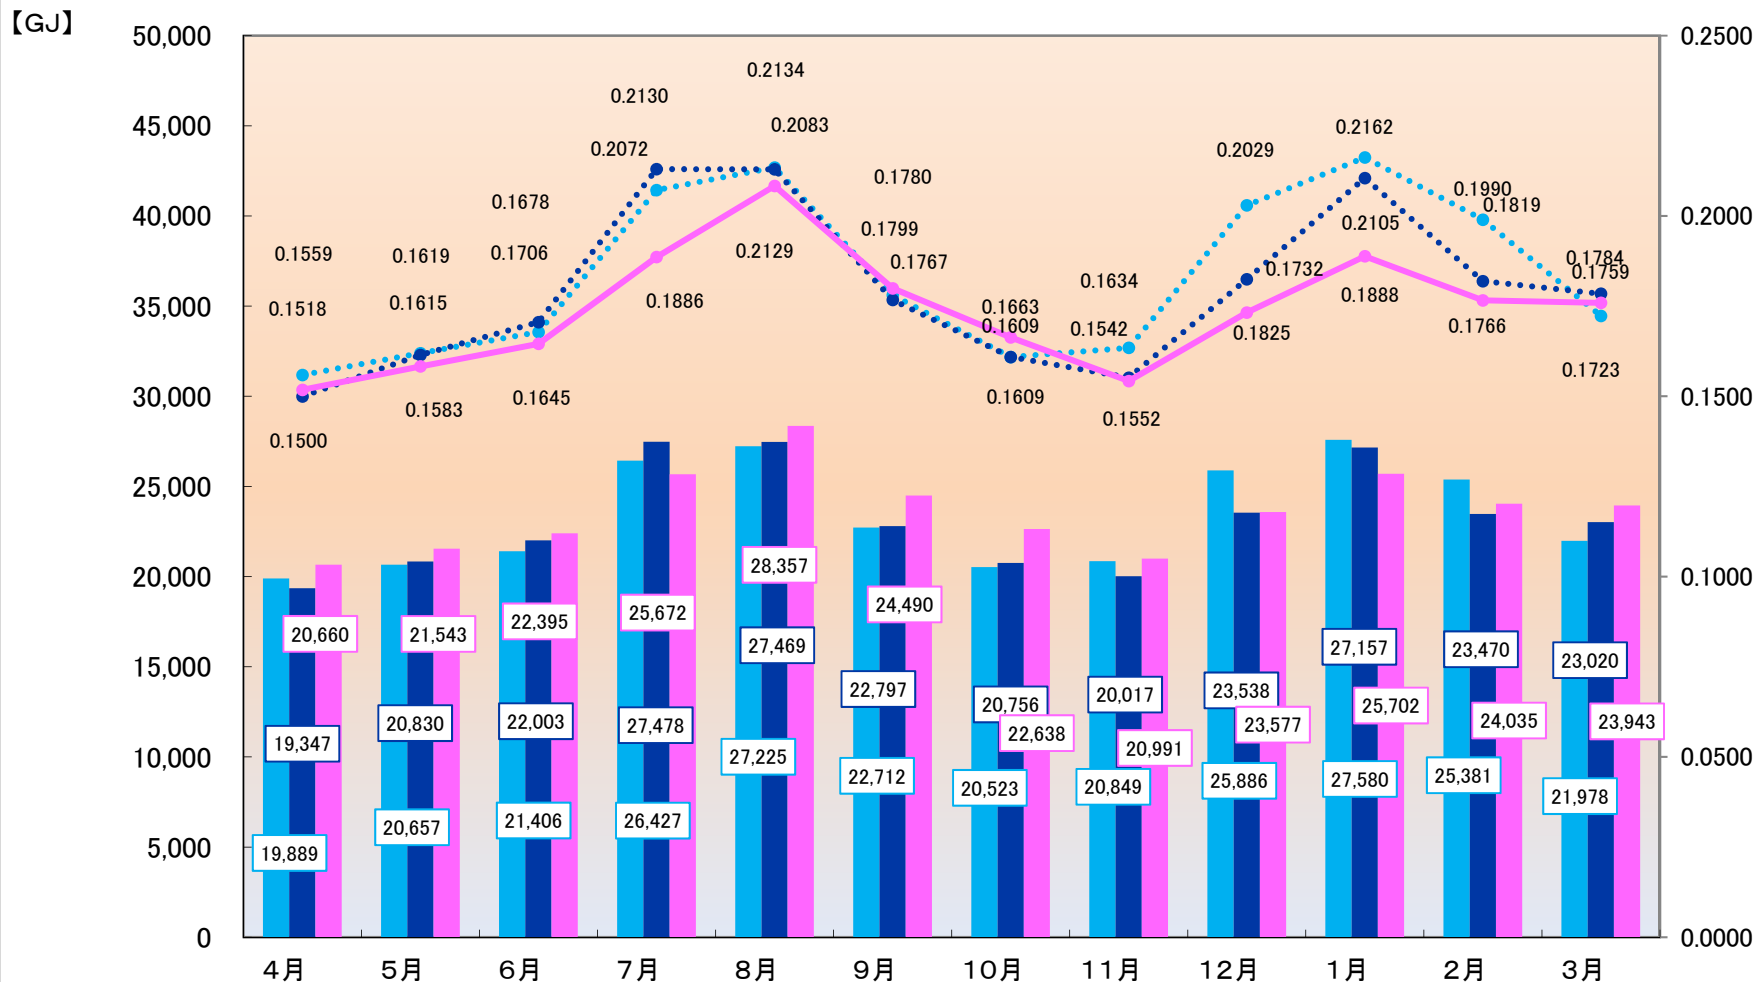

令和元年度 エネルギーの使用実績について

平成29～令和元年度エネルギー使用量

- 平成29年度 エネルギー使用量【GJ】
- 平成30年度 エネルギー使用量【GJ】
- 令和元年度 エネルギー使用量【GJ】
- 平成29年度 原単位【GJ/m²】
- 平成30年度 原単位【GJ/m²】
- 令和元年度 原単位【GJ/m²】

【GJ/m³】

平成29～令和元年度エネルギー使用量累計