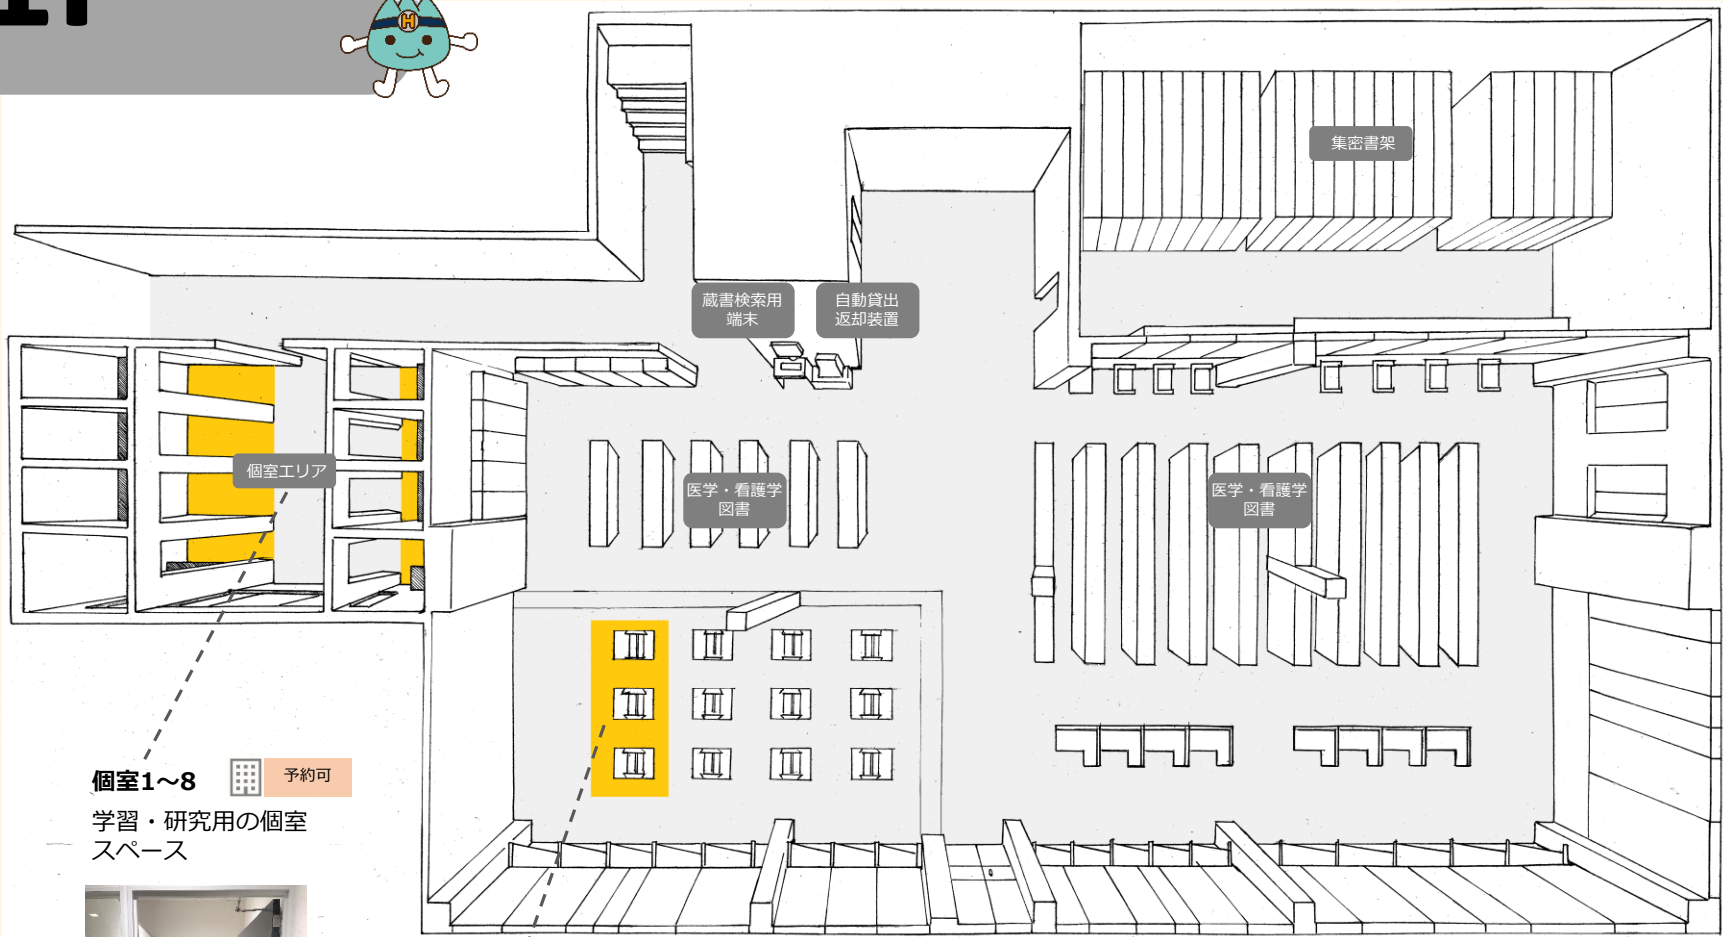

1F Quiet Area

個室1~8  予約可
学習・研究用の個室
スペース

キャレール席1~6  予約可
キャレール席の一部は
長期予約可 (2~4週間)
* 予約受付は
サービスデスクのみ