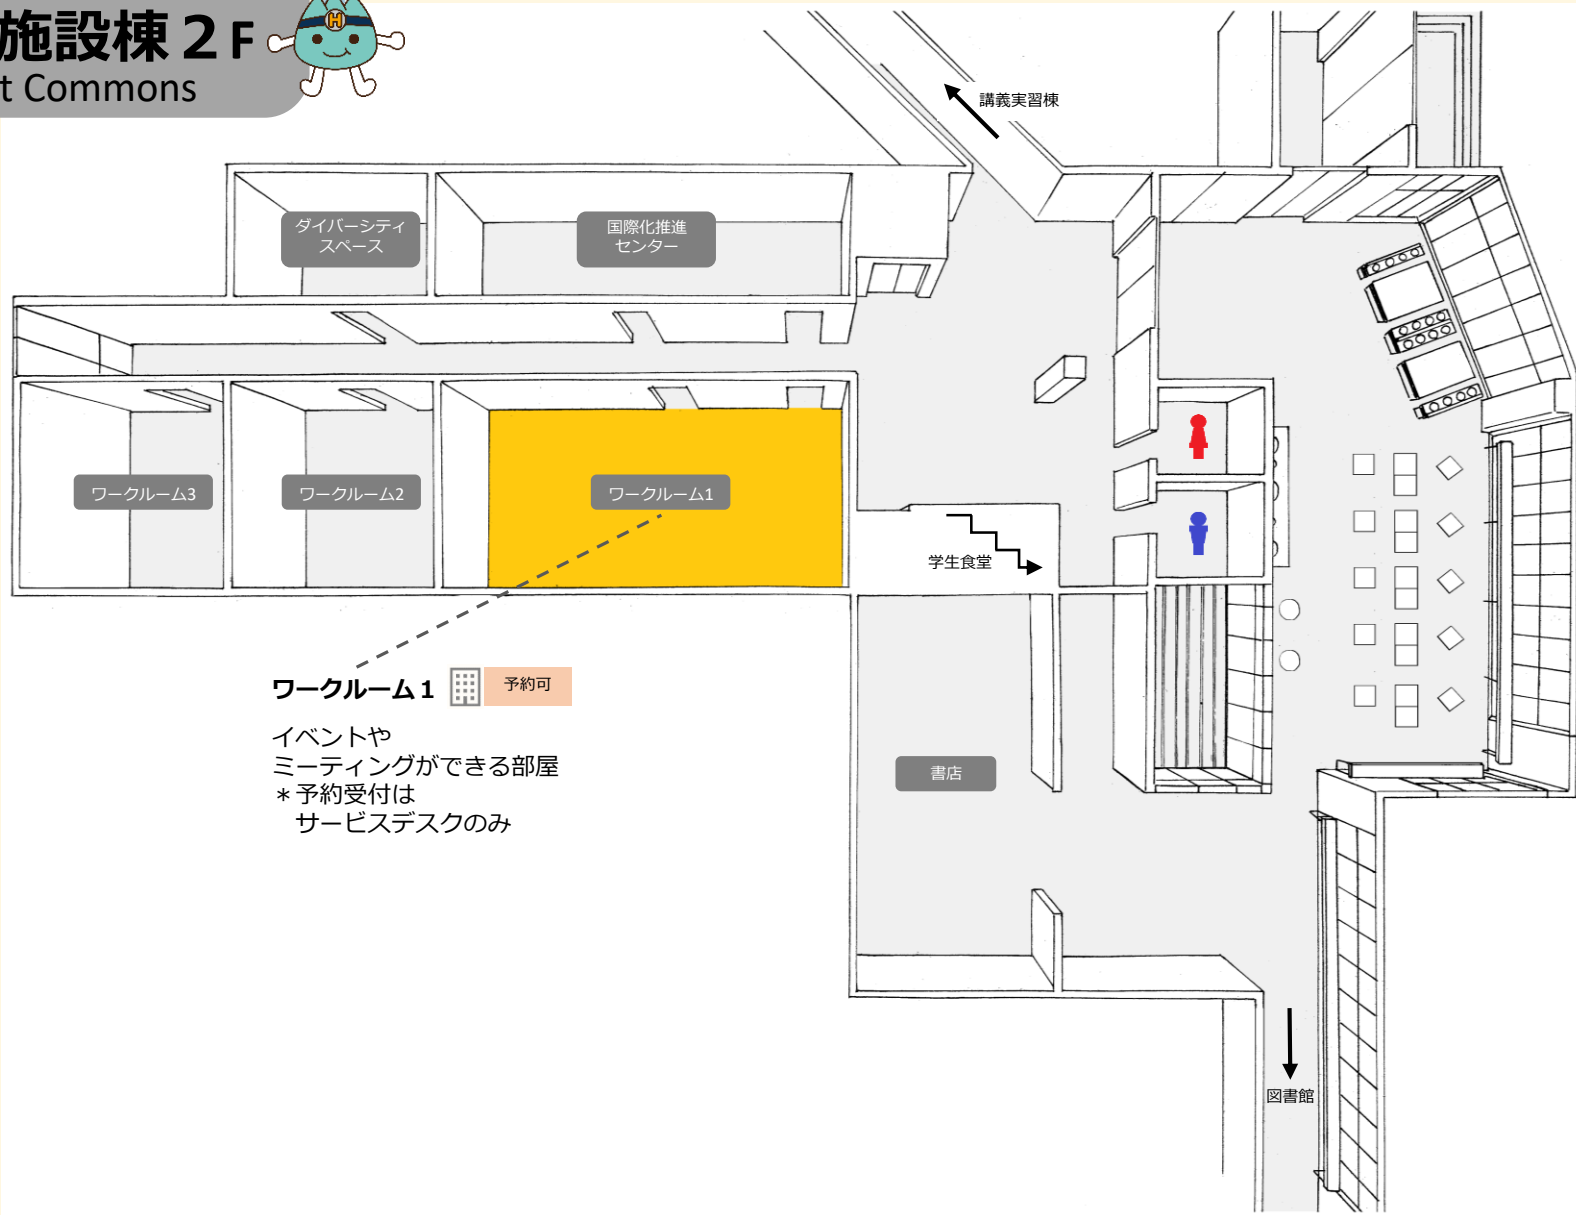

# 松門会ホール

Shomonkai Hall

## 福利施設棟 2F

Student Commons

**ワークルーム1**  予約可

イベントや  
ミーティングができる部屋  
\* 予約受付は  
サービスデスクのみ