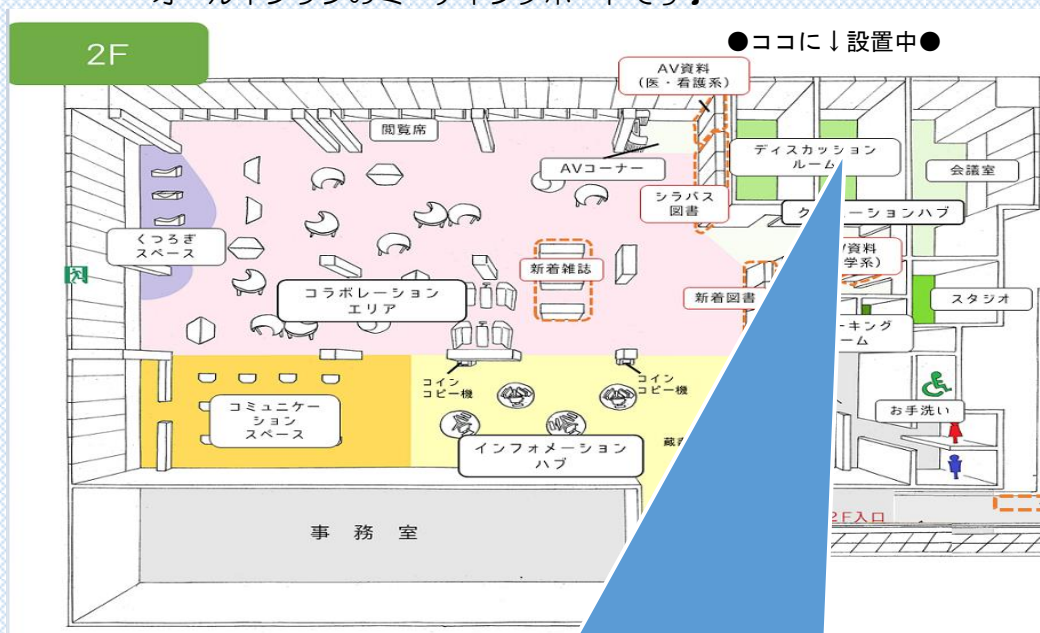

図書館だより

<https://www.hama-med.ac.jp/lib/index.html>

2021.07 No.43

～図書館に新しい機器が入りました！！

その名も” **MAXHUB(マックスハブ)**” ～

MAXHUBとはマイク、スピーカー、カメラ、タッチスクリーンが一体化となったオールインワンのミーティングボードです♪

MAXHUB(マックスハブ)でできること、それは・・・

1.ホワイトボード機能

専用のタッチペンや指で画面に書き込めます。
図形やテーブル(表)の作成も可能！

2.プレゼンテーション機能

パソコンとしても機能可能!! 更にPCと繋げて
プレゼン資料の切替や編集もできます!!

3.WEB 会議機能

マイクやカメラ等内蔵のため、トップページの
アイコンよりすぐに開始可能!!

図書館内・ディスカッションルーム2に設置しています。

見学だけでもOK☆ お気軽に来館ください。

(*使用中の場合もありますので、事前にご連絡いただくとスムーズです。)