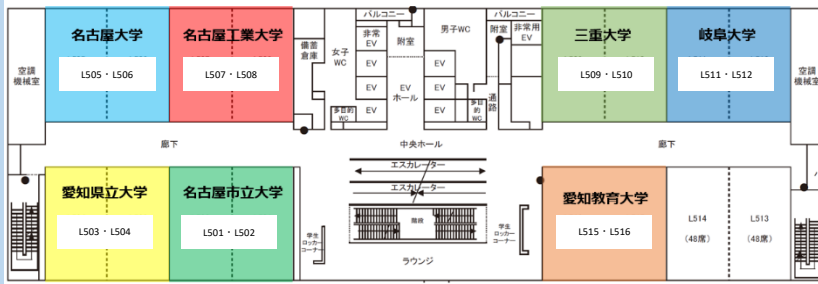

南山大学

浜松医科大学

福井大学

三重大学

名城大学

【個別相談】講義棟3～5階 10:00～15:00（14:00受付終了）

各大学がブース形式でみなさんの個別相談に応じます。

学部での学びや入試について丁寧に説明します。

愛知大学 名古屋キャンパスのご案内

アクセス

〒453-8777 名古屋市中村区平池町四丁目60-6

<https://maps.app.goo.gl/n23rD4YJWVvy8f5m3A>

- 「名古屋」駅より徒歩約10分
- あおなみ線「ささしまライブ」駅下車 歩行者デッキ直結

会場

愛知大学 名古屋キャンパス 講義棟

※講義棟3階⇔4階⇔5階の移動は、エスカレータまたは階段をご利用ください。

■当日のご留意事項

- ※14:00受付終了となります。
- ※各大学ブースでの相談時間は、1組様あたり20分を目安とさせていただきます。
- ※配布資料は各大学で準備しておりますが、なくなり次第配布終了となります。

講義棟3～5階フロアマップ

5階

- 名古屋市立大学 L501・502教室
- 愛知県立大学 L503・504教室
- 名古屋大学 L505・506教室
- 名古屋工業大学 L507・508教室
- 三重大学 L509・510教室
- 岐阜大学 L511・512教室
- 愛知教育大学 L515・516教室

4階

- 信州大学 L401教室
- 福井大学 L402教室
- 金沢大学 L403教室
- 富山大学 L404教室
- 静岡大学 L408教室
- 豊田工業大学 L409教室
- 浜松医科大学 L410教室
- 豊橋技術科学大学 L411教室
- フリースペース L405教室

3階

- 南山大学 L301・302教室
- 中京大学 L303・304教室
- 愛知大学 L308・309教室
- 名城大学 L310・311教室
- フリースペース L305教室