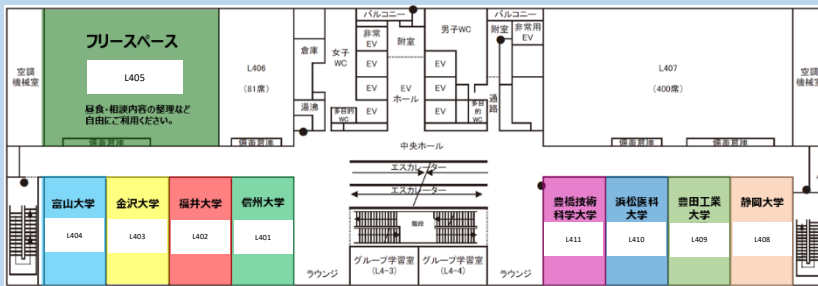

■当日のご留意事項

- ※14:00受付終了となります。
- ※各大学ブースでの相談時間は、1組様あたり20分を目安とさせていただきます。
- ※配布資料は各大学で準備しておりますが、なくなり次第配布終了となります。

講義棟3～5階フロアマップ

5階

- 名古屋市立大学 L501・502教室
- 愛知県立大学 L503・504教室
- 名古屋大学 L505・506教室
- 名古屋工業大学 L507・508教室
- 三重大学 L509・510教室
- 岐阜大学 L511・512教室
- 愛知教育大学 L515・516教室

4階

- 信州大学 L401教室
- 福井大学 L402教室
- 金沢大学 L403教室
- 富山大学 L404教室
- 静岡大学 L408教室
- 豊田工業大学 L409教室
- 浜松医科大学 L410教室
- 豊橋技術科学大学 L411教室
- フリースペース L405教室

3階

- 南山大学 L301・302教室
- 中京大学 L303・304教室
- 愛知大学 L308・309教室
- 名城大学 L310・311教室
- フリースペース L305教室