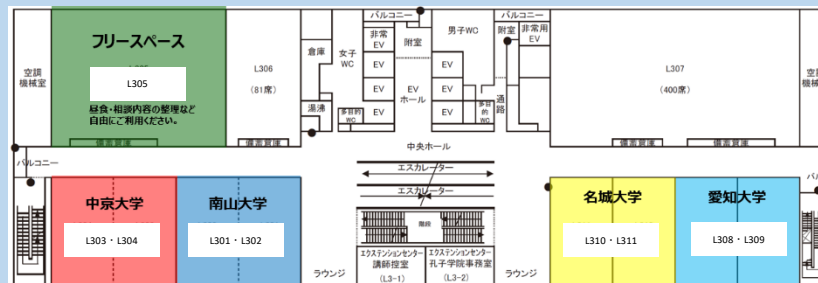

■当日のご留意事項

- ※14:00受付終了となります。
- ※各大学ブースでの相談時間は、1組様あたり20分を目安とさせていただきます。
- ※配布資料は各大学で準備しておりますが、なくなり次第配布終了となります。

講義棟3～5階フロアマップ

5階

- 名古屋市立大学 L501・502教室
- 愛知県立大学 L503・504教室
- 名古屋大学 L505・506教室
- 名古屋工業大学 L507・508教室
- 三重大学 L509・510教室
- 岐阜大学 L511・512教室
- 愛知教育大学 L515・516教室

4階

- 信州大学 L401教室
- 福井大学 L402教室
- 金沢大学 L403教室
- 富山大学 L404教室
- 静岡大学 L408教室
- 豊田工業大学 L409教室
- 浜松医科大学 L410教室
- 豊橋技術科学大学 L411教室
- フリースペース L405教室

3階

- 南山大学 L301・302教室
- 中京大学 L303・304教室
- 愛知大学 L308・309教室
- 名城大学 L310・311教室
- フリースペース L305教室