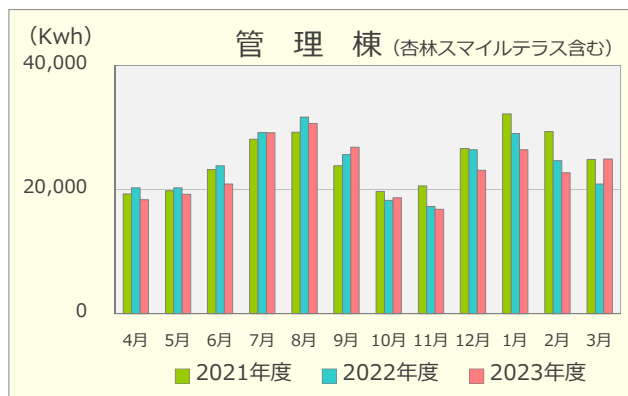

令和5年度 エネルギーの使用実績

(2021年4月～2024年3月)

建物別電気使用量

建物別ガス使用量

重油使用量