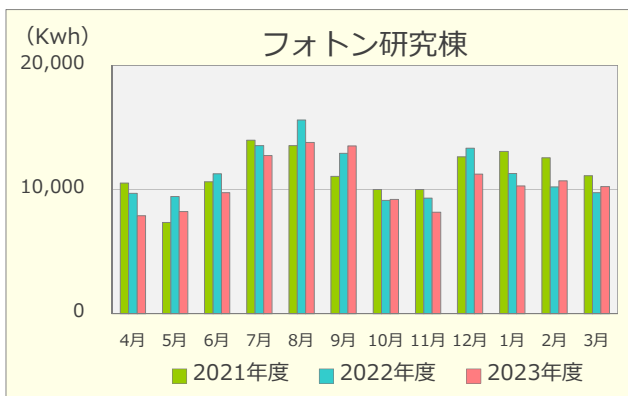

令和5年度 エネルギーの使用実績

(2021年4月～2024年3月)

建物別電気使用量

建物別ガス使用量

重油使用量