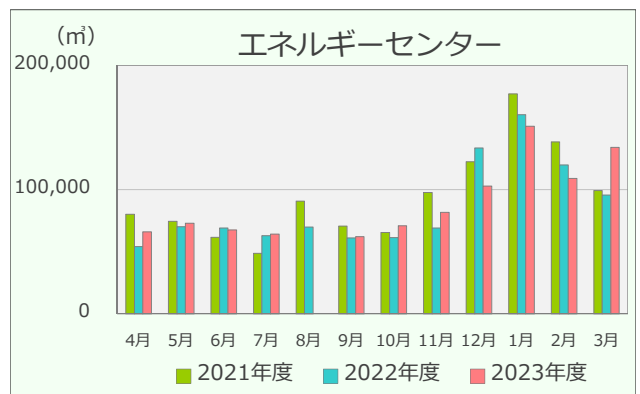

令和5年度 エネルギーの使用実績

(2021年4月～2024年3月)

建物別電気使用量

建物別ガス使用量

重油使用量