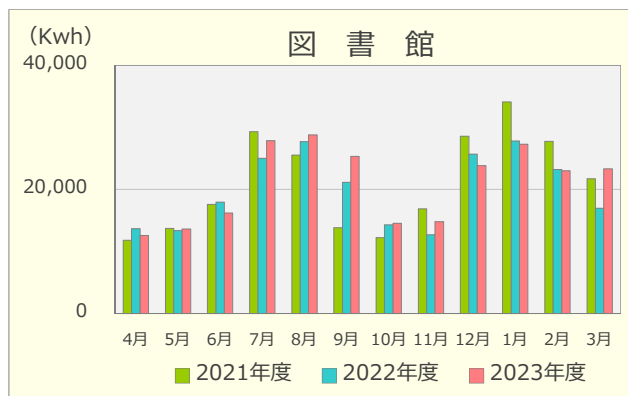

令和5年度 エネルギーの使用実績

(2021年4月～2024年3月)

建物別電気使用量

建物別ガス使用量

重油使用量