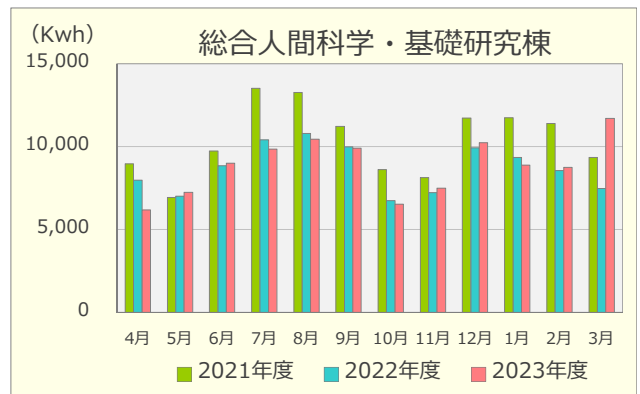

令和5年度 エネルギーの使用実績

(2021年4月～2024年3月)

建物別電気使用量

建物別ガス使用量

重油使用量