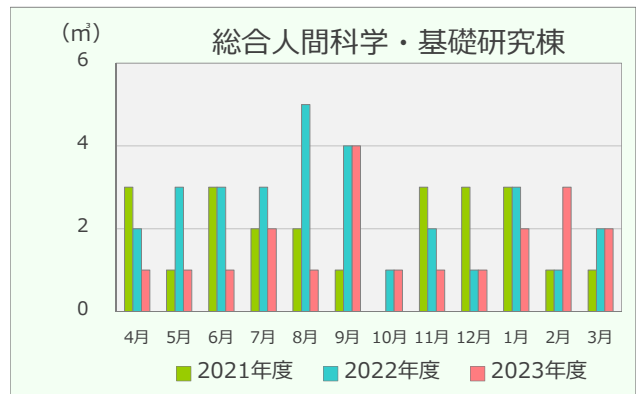

令和5年度 エネルギーの使用実績

(2021年4月～2024年3月)

建物別電気使用量

建物別ガス使用量

重油使用量