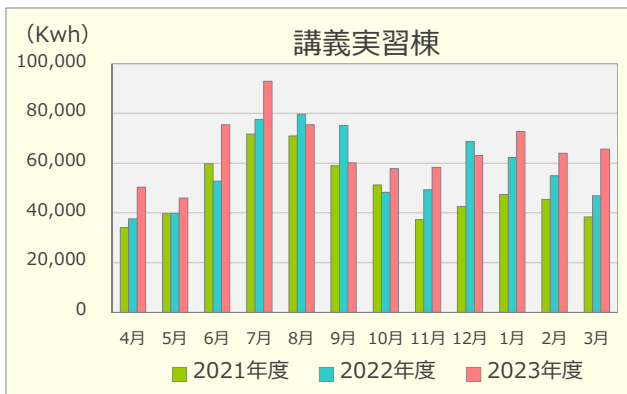

令和5年度 エネルギーの使用実績

(2021年4月～2024年3月)

建物別電気使用量

建物別ガス使用量

重油使用量