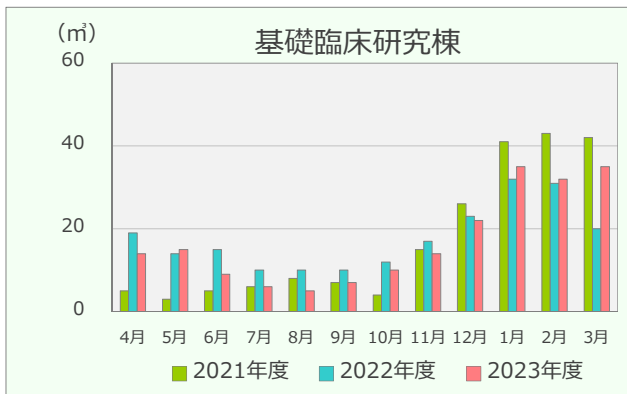

令和5年度 エネルギーの使用実績

(2021年4月～2024年3月)

建物別電気使用量

建物別ガス使用量

重油使用量