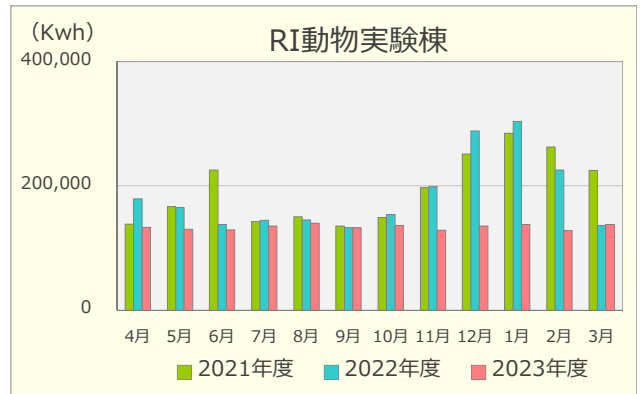

令和5年度 エネルギーの使用実績

(2021年4月～2024年3月)

建物別電気使用量

建物別ガス使用量

重油使用量