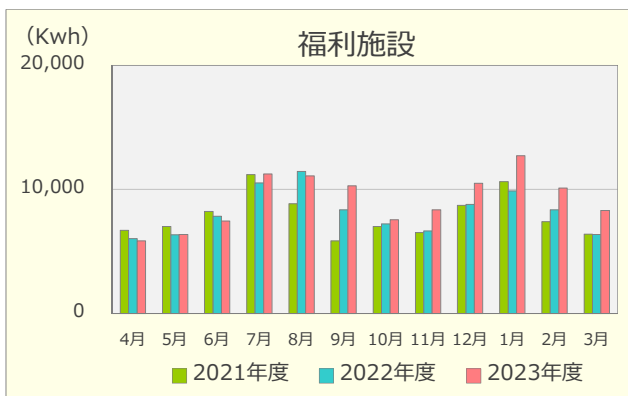

令和5年度 エネルギーの使用実績

(2021年4月～2024年3月)

建物別電気使用量

建物別ガス使用量

重油使用量