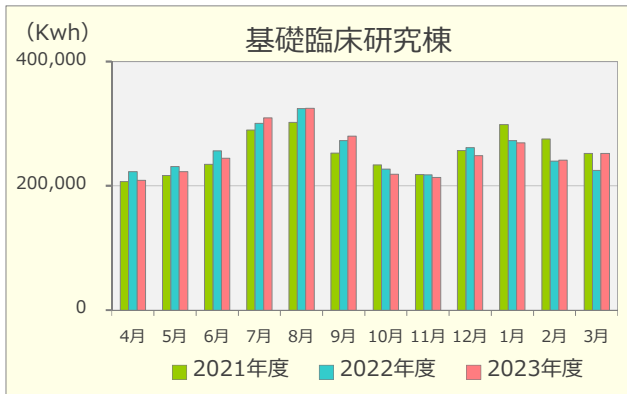

令和5年度 エネルギーの使用実績

(2021年4月～2024年3月)

建物別電気使用量

建物別ガス使用量

重油使用量