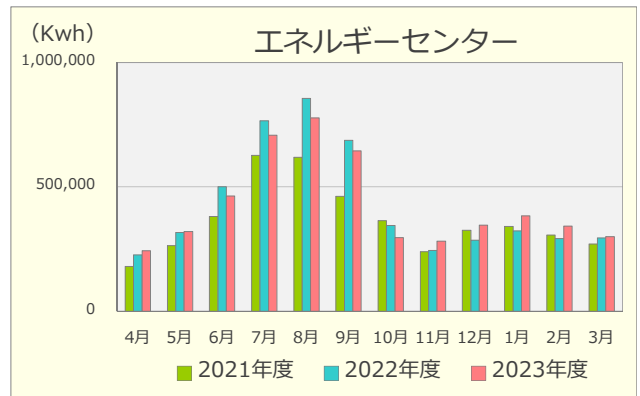

令和5年度 エネルギーの使用実績

(2021年4月～2024年3月)

建物別電気使用量

建物別ガス使用量

重油使用量