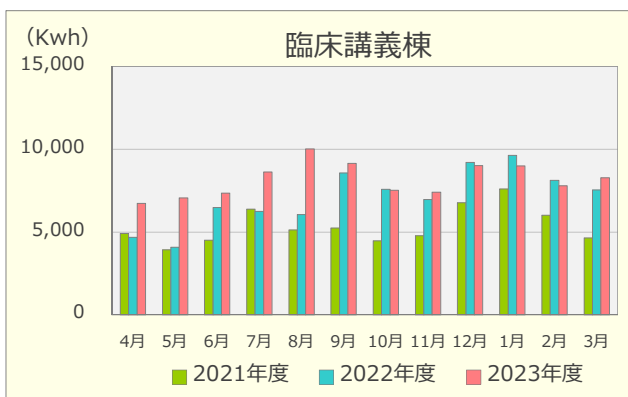

令和5年度 エネルギーの使用実績

(2021年4月～2024年3月)

建物別電気使用量

建物別ガス使用量

重油使用量