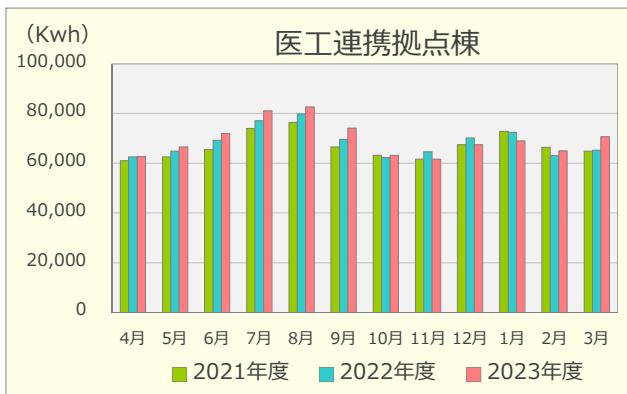

令和5年度 エネルギーの使用実績

(2021年4月～2024年3月)

建物別電気使用量

建物別ガス使用量

重油使用量