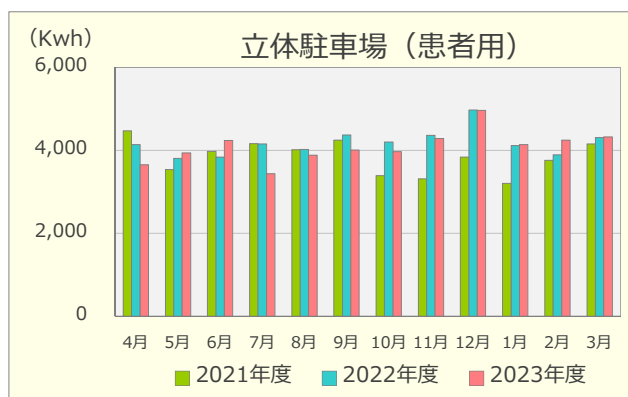

令和5年度 エネルギーの使用実績

(2021年4月～2024年3月)

建物別電気使用量

建物別ガス使用量

重油使用量