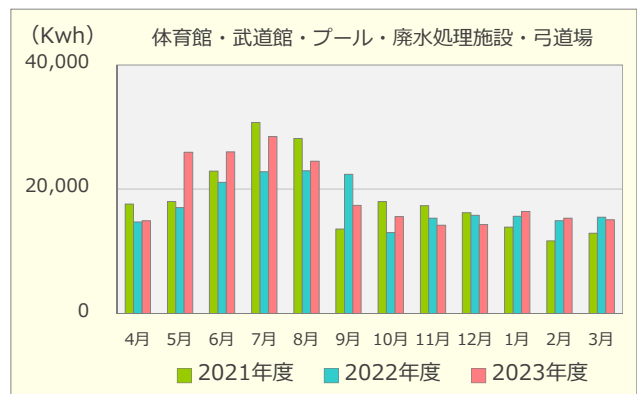

令和5年度 エネルギーの使用実績

(2021年4月～2024年3月)

建物別電気使用量

建物別ガス使用量

重油使用量