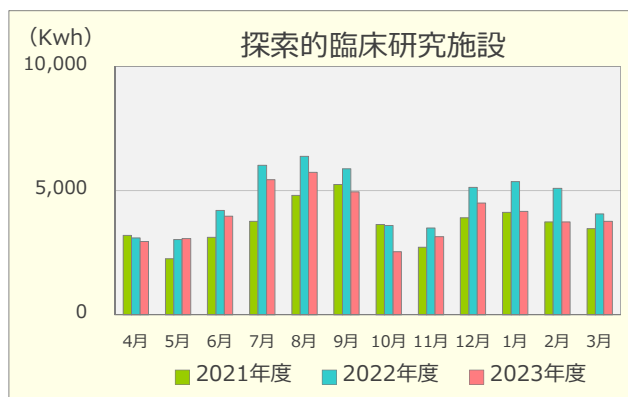

令和5年度 エネルギーの使用実績

(2021年4月～2024年3月)

建物別電気使用量

建物別ガス使用量

重油使用量