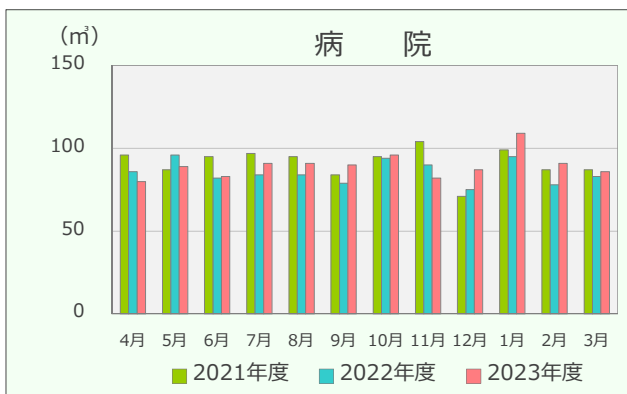

令和5年度 エネルギーの使用実績

(2021年4月～2024年3月)

建物別電気使用量

建物別ガス使用量

重油使用量