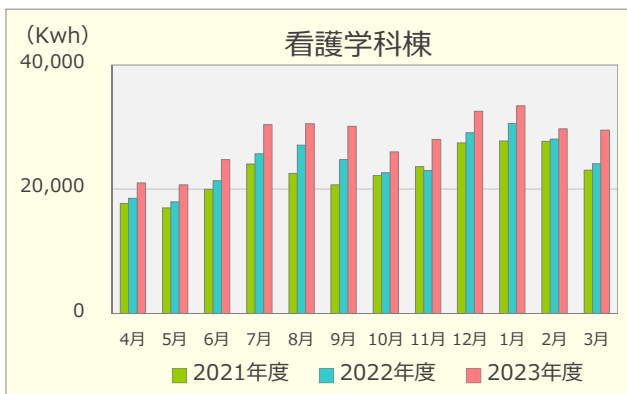

令和5年度 エネルギーの使用実績

(2021年4月～2024年3月)

建物別電気使用量

建物別ガス使用量

重油使用量