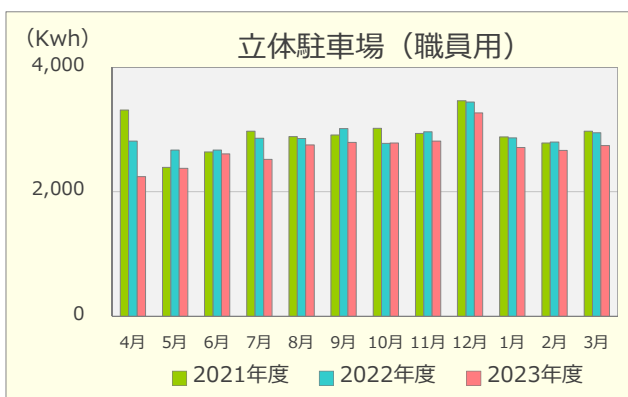

令和5年度 エネルギーの使用実績

(2021年4月～2024年3月)

建物別電気使用量

建物別ガス使用量

重油使用量