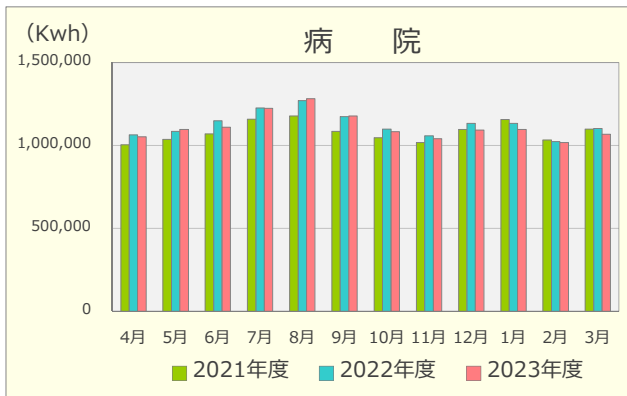

令和5年度 エネルギーの使用実績

(2021年4月～2024年3月)

建物別電気使用量

建物別ガス使用量

重油使用量