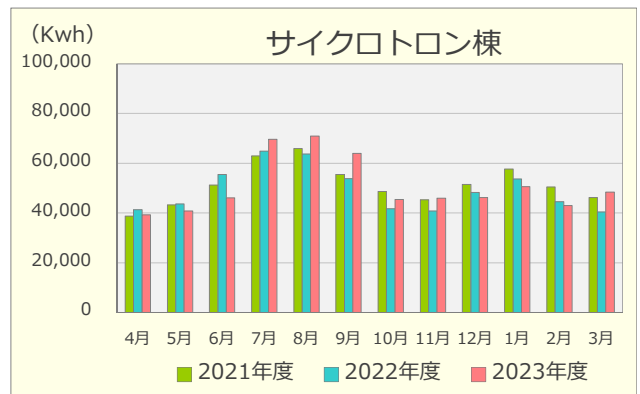

令和5年度 エネルギーの使用実績

(2021年4月～2024年3月)

建物別電気使用量

建物別ガス使用量

重油使用量