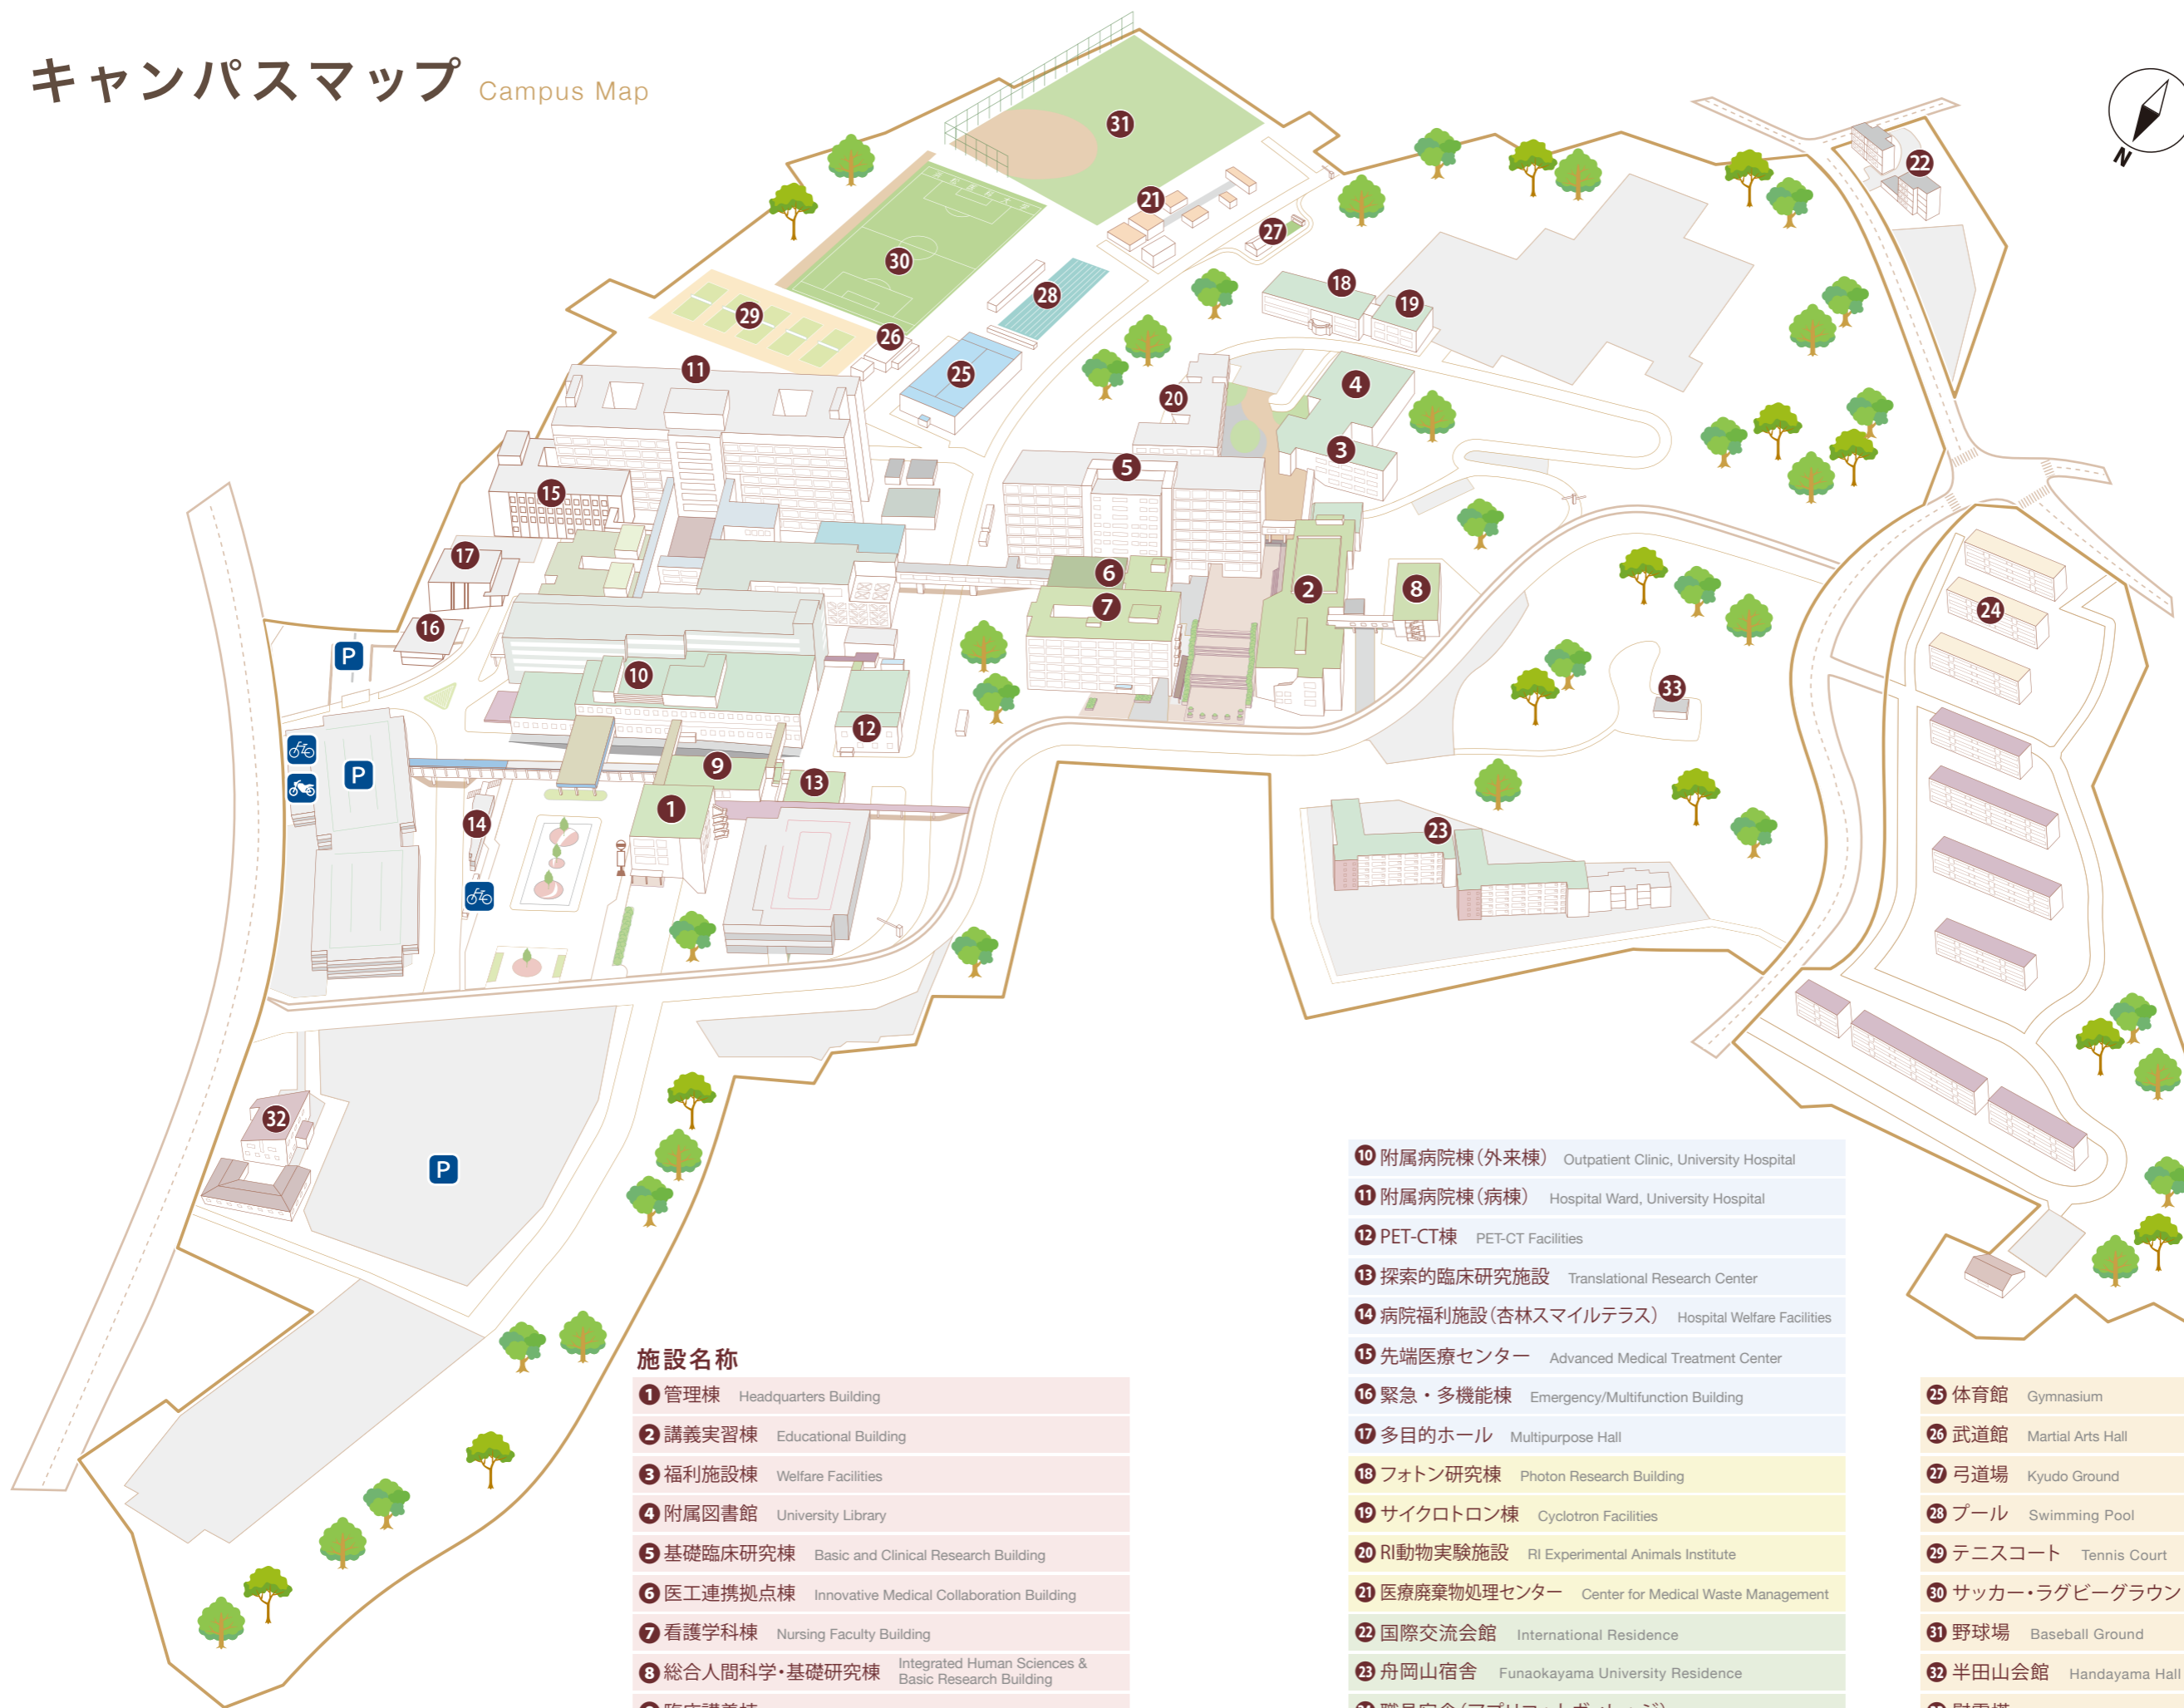

# キャンパスマップ Campus Map

## 施設名称

1	管理棟	Headquarters Building
2	講義実習棟	Educational Building
3	福利施設棟	Welfare Facilities
4	附属図書館	University Library
5	基礎臨床研究棟	Basic and Clinical Research Building
6	医工連携拠点棟	Innovative Medical Collaboration Building
7	看護学科棟	Nursing Faculty Building
8	総合人間科学・基礎研究棟	Integrated Human Sciences & Basic Research Building
9	臨床講義棟	Clinical Lecture Building

10	附属病院棟(外来棟)	Outpatient Clinic, University Hospital
11	附属病院棟(病棟)	Hospital Ward, University Hospital
12	PET-CT棟	PET-CT Facilities
13	探索的臨床研究施設	Translational Research Center
14	病院福利施設(杏林スマイルテラス)	Hospital Welfare Facilities
15	先端医療センター	Advanced Medical Treatment Center
16	緊急・多機能棟	Emergency/Multifunction Building
17	多目的ホール	Multipurpose Hall
18	フォトン研究棟	Photon Research Building
19	サイクロトロン棟	Cyclotron Facilities
20	RI動物実験施設	RI Experimental Animals Institute
21	医療廃棄物処理センター	Center for Medical Waste Management
22	国際交流会館	International Residence
23	舟岡山宿舎	Funaokayama University Residence
24	職員宿舎(アプリコットヴィレッジ)	Staff Residence

25	体育館	Gymnasium
26	武道館	Martial Arts Hall
27	弓道場	Kyudo Ground
28	プール	Swimming Pool
29	テニスコート	Tennis Court
30	サッカー・ラグビーグラウンド	Soccer/Rugby Ground
31	野球場	Baseball Ground
32	半田山会館	Handayama Hall
33	慰霊塔	Cenotaph