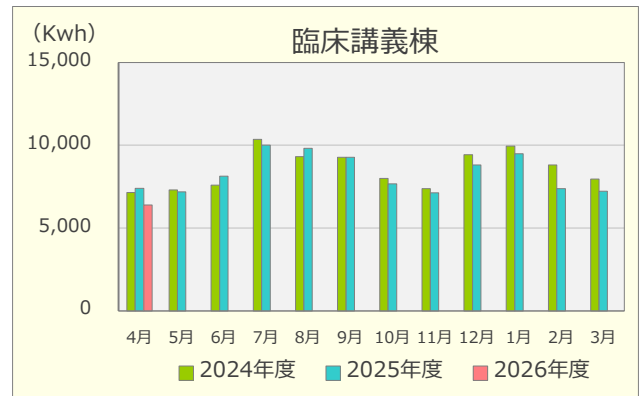

令和8年度 エネルギーの使用実績

(2024年4月～2026年4月)

建物別電気使用量

建物別ガス使用量

重油使用量