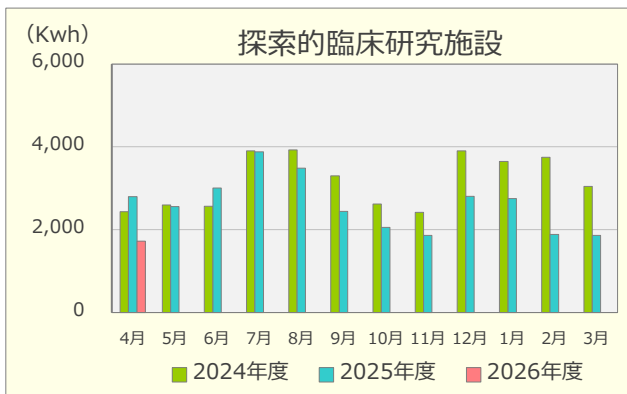

令和8年度 エネルギーの使用実績

(2024年4月～2026年4月)

建物別電気使用量

建物別ガス使用量

重油使用量