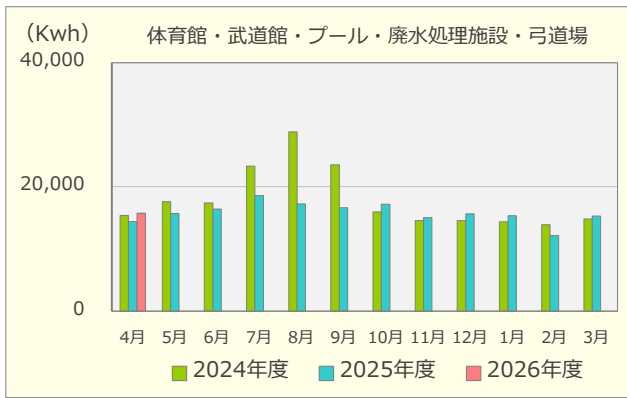

令和8年度 エネルギーの使用実績

(2024年4月～2026年4月)

建物別電気使用量

建物別ガス使用量

重油使用量