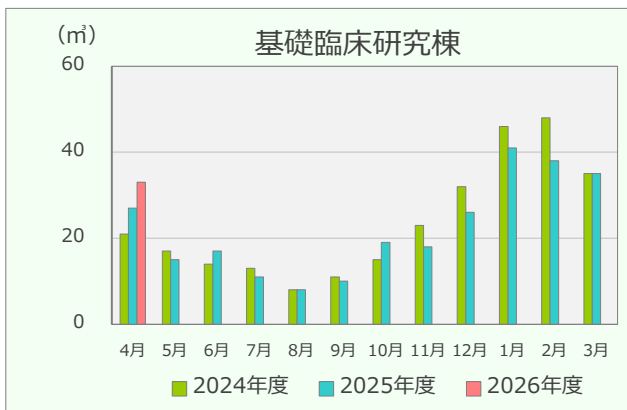

令和8年度 エネルギーの使用実績

(2024年4月～2026年4月)

建物別電気使用量

建物別ガス使用量

重油使用量