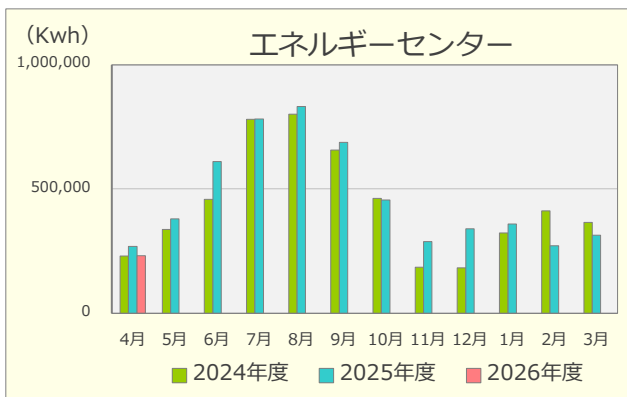

令和8年度 エネルギーの使用実績

(2024年4月～2026年4月)

建物別電気使用量

建物別ガス使用量

重油使用量