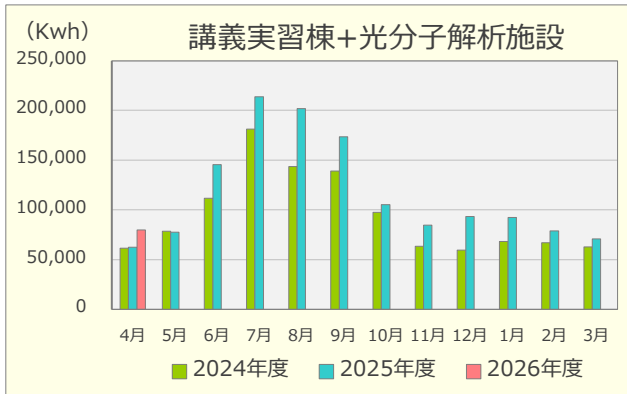

令和8年度 エネルギーの使用実績

(2024年4月～2026年4月)

建物別電気使用量

建物別ガス使用量

重油使用量