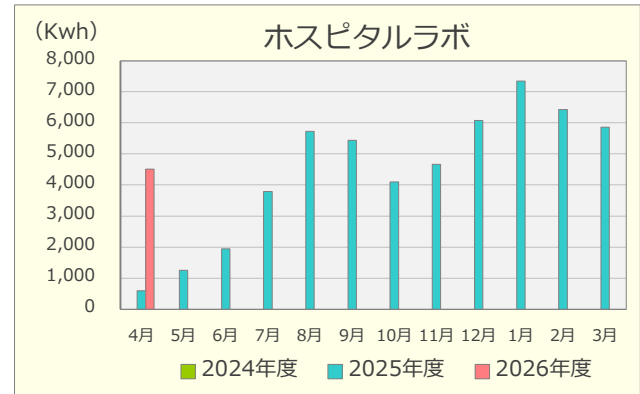

令和8年度 エネルギーの使用実績

(2024年4月～2026年4月)

建物別電気使用量

建物別ガス使用量

重油使用量