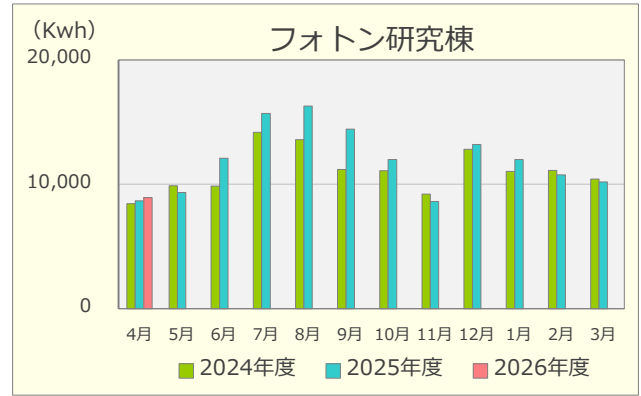

令和8年度 エネルギーの使用実績

(2024年4月～2026年4月)

建物別電気使用量

建物別ガス使用量

重油使用量