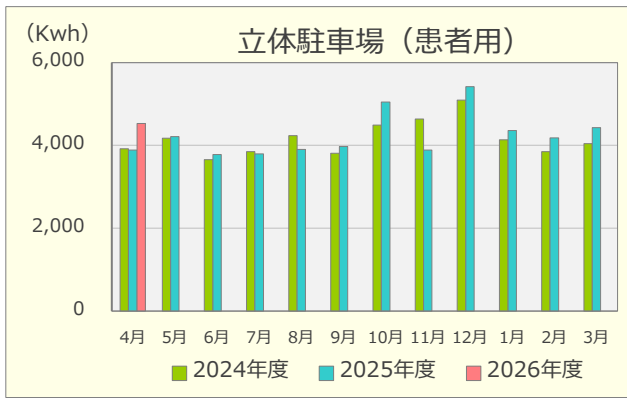

令和8年度 エネルギーの使用実績

(2024年4月～2026年4月)

建物別電気使用量

建物別ガス使用量

重油使用量