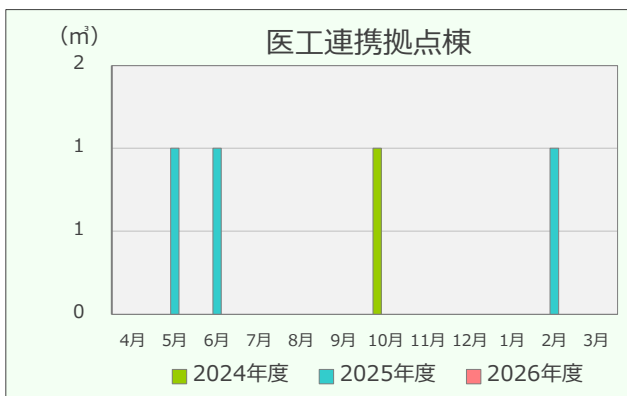

令和8年度 エネルギーの使用実績

(2024年4月～2026年4月)

建物別電気使用量

建物別ガス使用量

重油使用量