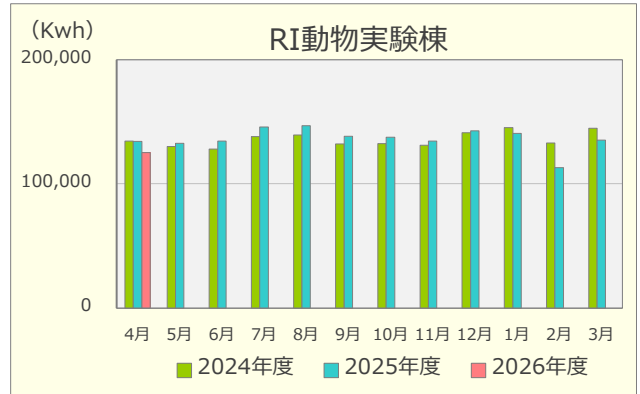

令和8年度 エネルギーの使用実績

(2024年4月～2026年4月)

建物別電気使用量

建物別ガス使用量

重油使用量