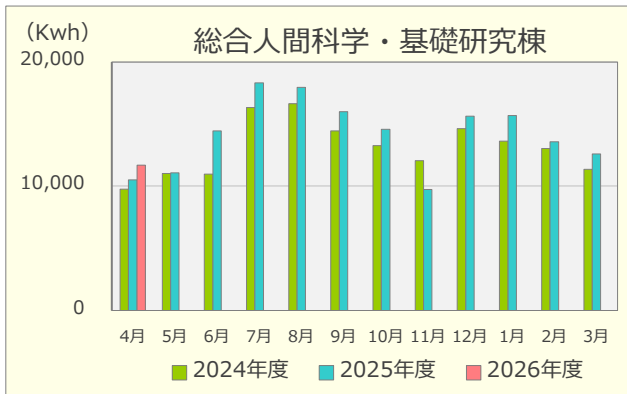

令和8年度 エネルギーの使用実績

(2024年4月～2026年4月)

建物別電気使用量

建物別ガス使用量

重油使用量