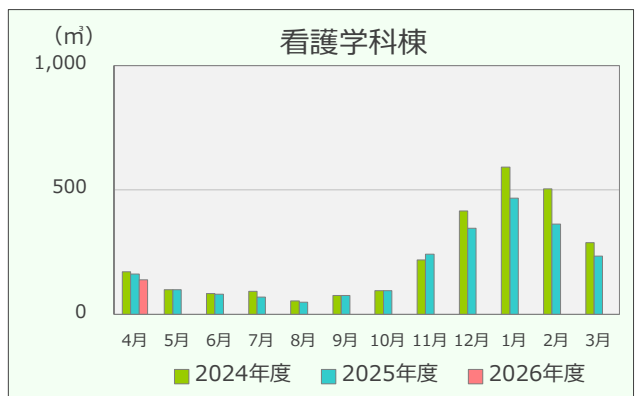

令和8年度 エネルギーの使用実績

(2024年4月～2026年4月)

建物別電気使用量

建物別ガス使用量

重油使用量