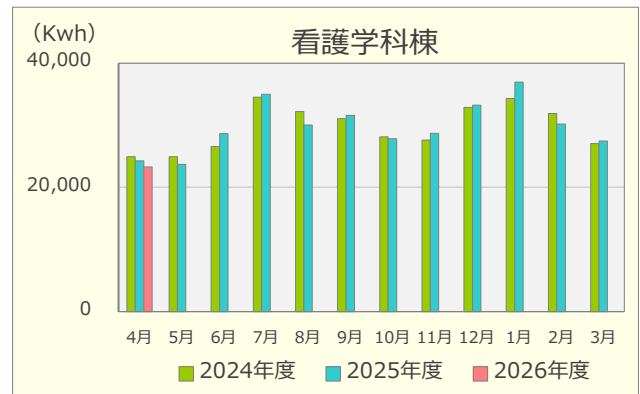

令和8年度 エネルギーの使用実績

(2024年4月～2026年4月)

建物別電気使用量

建物別ガス使用量

重油使用量