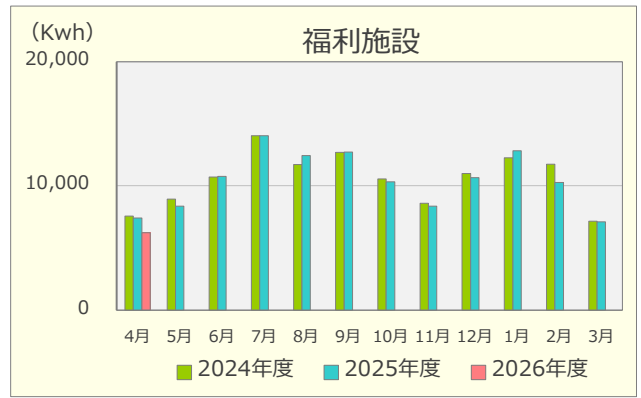

令和8年度 エネルギーの使用実績

(2024年4月～2026年4月)

建物別電気使用量

建物別ガス使用量

重油使用量