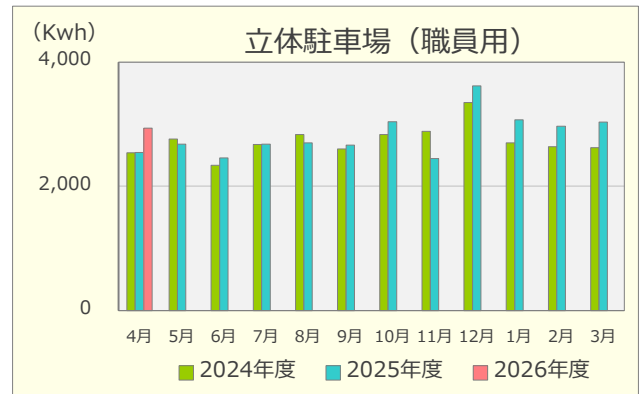

令和8年度 エネルギーの使用実績

(2024年4月～2026年4月)

建物別電気使用量

建物別ガス使用量

重油使用量