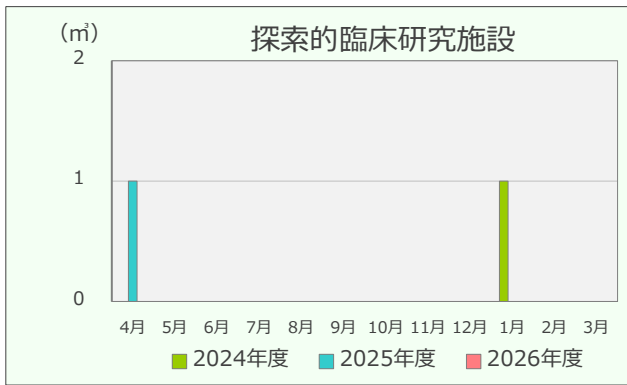

令和8年度 エネルギーの使用実績

(2024年4月～2026年4月)

建物別電気使用量

建物別ガス使用量

重油使用量