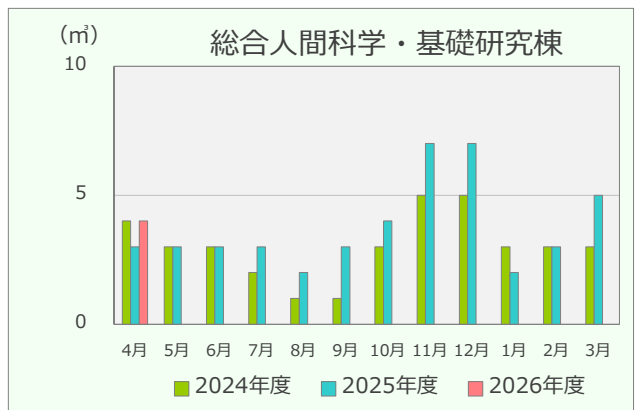

令和8年度 エネルギーの使用実績

(2024年4月～2026年4月)

建物別電気使用量

建物別ガス使用量

重油使用量