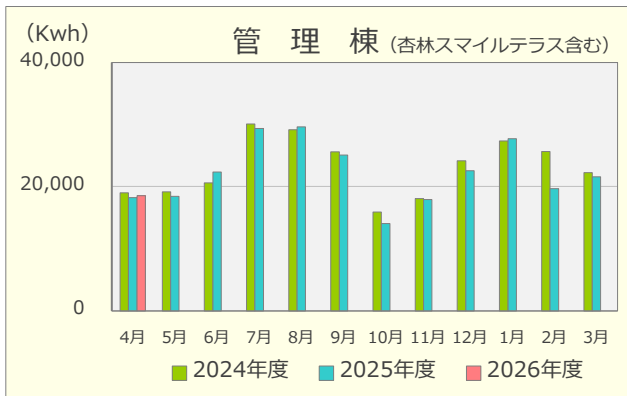

令和8年度 エネルギーの使用実績

(2024年4月～2026年4月)

建物別電気使用量

建物別ガス使用量

重油使用量