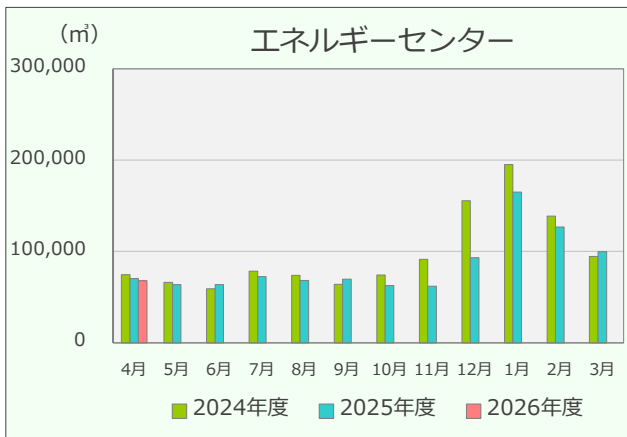

令和8年度 エネルギーの使用実績

(2024年4月～2026年4月)

建物別電気使用量

建物別ガス使用量

重油使用量