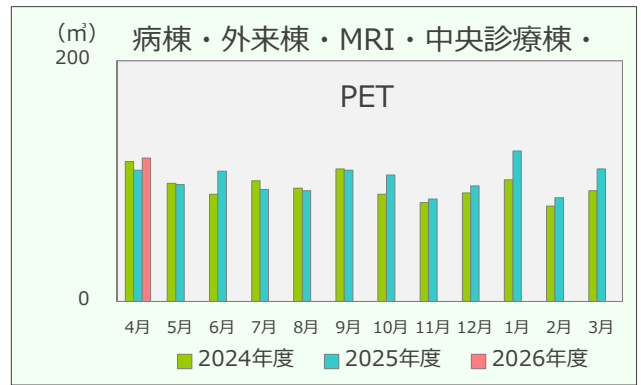

令和8年度 エネルギーの使用実績

(2024年4月～2026年4月)

建物別電気使用量

建物別ガス使用量

重油使用量