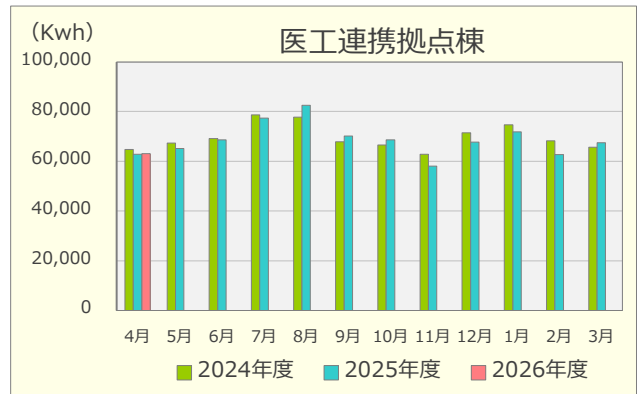

令和8年度 エネルギーの使用実績

(2024年4月～2026年4月)

建物別電気使用量

建物別ガス使用量

重油使用量