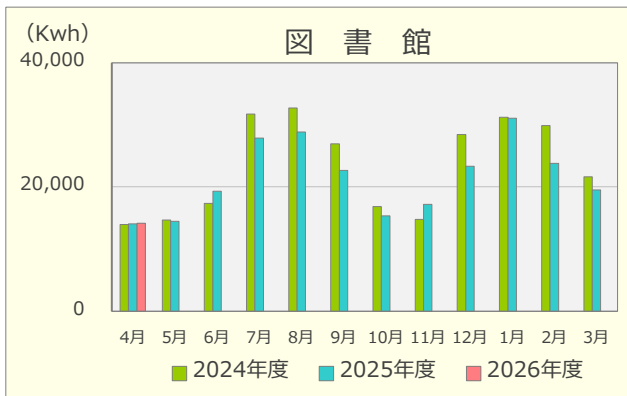

令和8年度 エネルギーの使用実績

(2024年4月～2026年4月)

建物別電気使用量

建物別ガス使用量

重油使用量