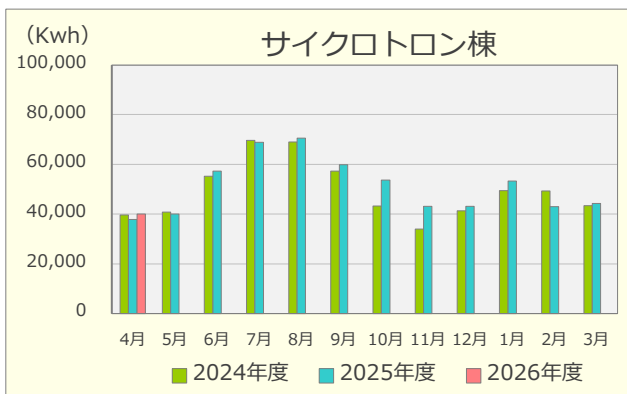

令和8年度 エネルギーの使用実績

(2024年4月～2026年4月)

建物別電気使用量

建物別ガス使用量

重油使用量