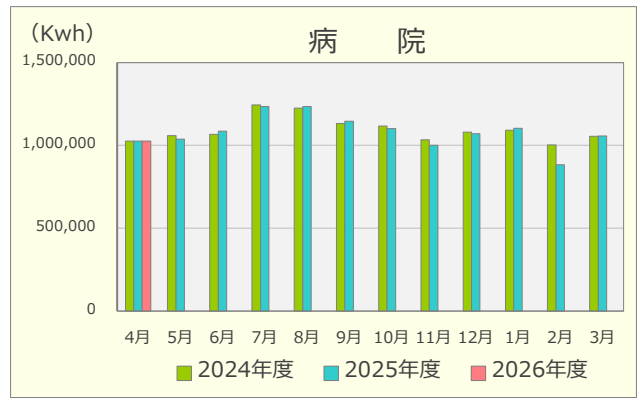

令和8年度 エネルギーの使用実績

(2024年4月～2026年4月)

建物別電気使用量

建物別ガス使用量

重油使用量