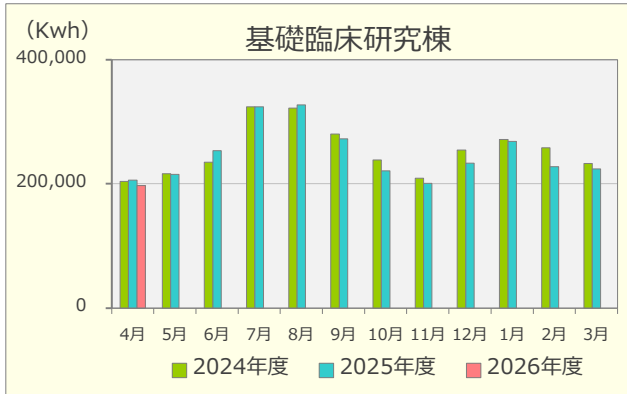

令和8年度 エネルギーの使用実績

(2024年4月～2026年4月)

建物別電気使用量

建物別ガス使用量

重油使用量