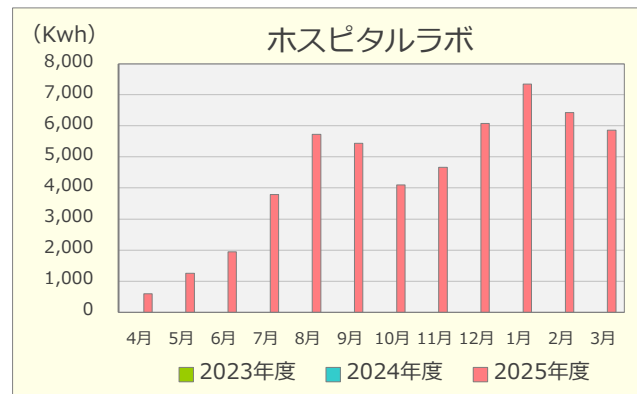

令和7年度 エネルギーの使用実績

(2023年4月～2026年3月)

建物別電気使用量