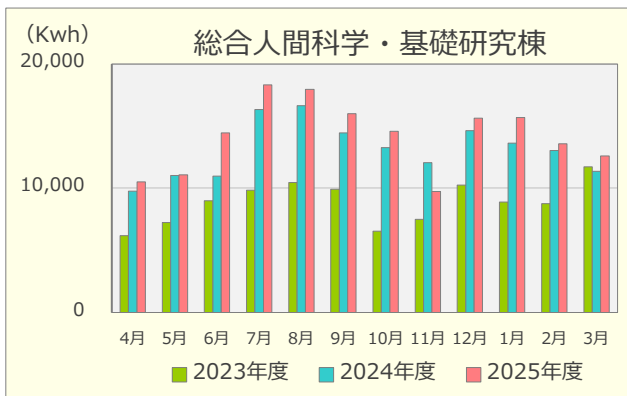

令和7年度 エネルギーの使用実績

(2023年4月～2026年3月)

建物別電気使用量