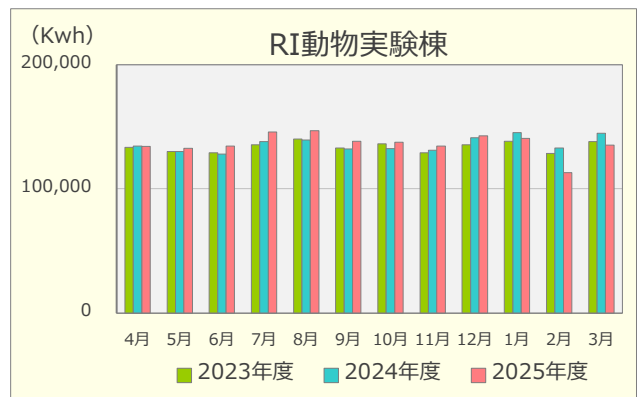

令和7年度 エネルギーの使用実績

(2023年4月～2026年3月)

建物別電気使用量