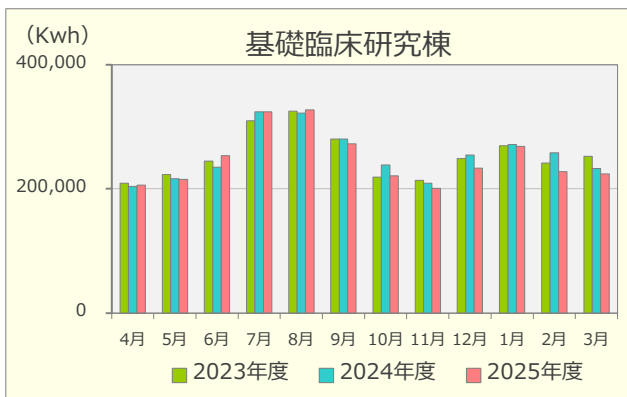

令和7年度 エネルギーの使用実績

(2023年4月～2026年3月)

建物別電気使用量