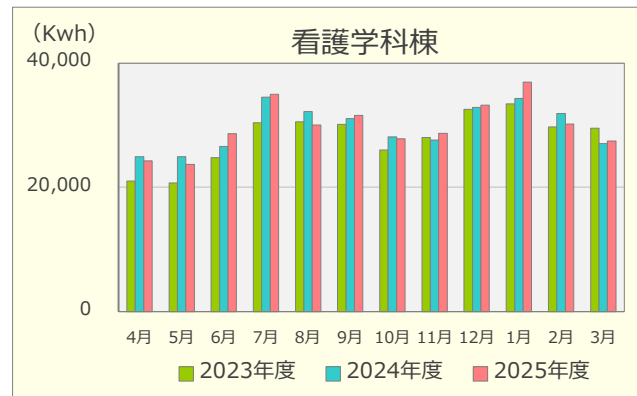

令和7年度 エネルギーの使用実績

(2023年4月～2026年3月)

建物別電気使用量