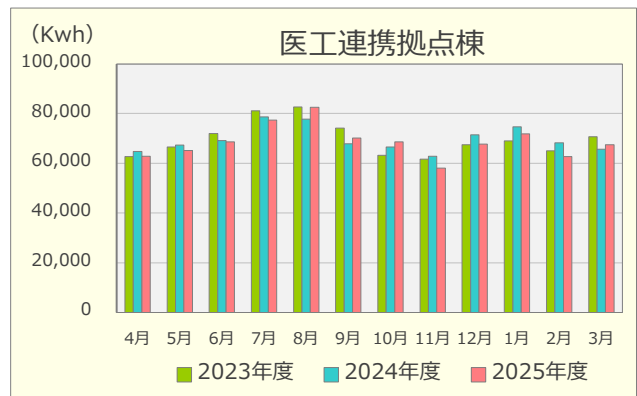

令和7年度 エネルギーの使用実績

(2023年4月～2026年3月)

建物別電気使用量