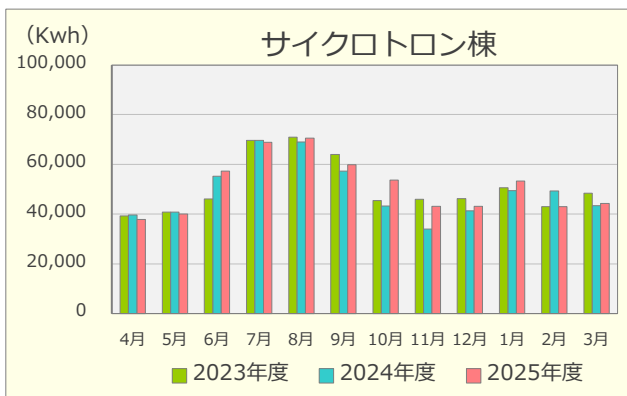

令和7年度 エネルギーの使用実績

(2023年4月～2026年3月)

建物別電気使用量