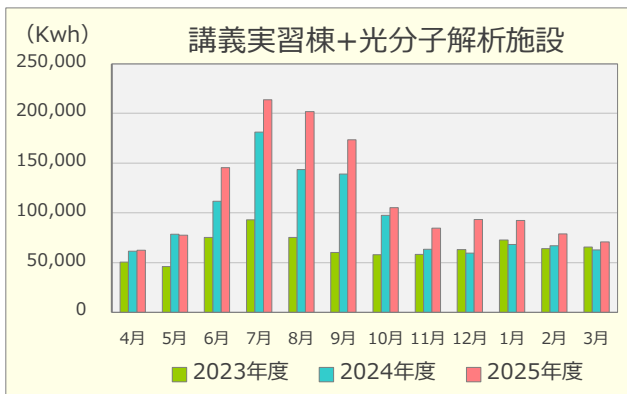

令和7年度 エネルギーの使用実績

(2023年4月～2026年3月)

建物別電気使用量