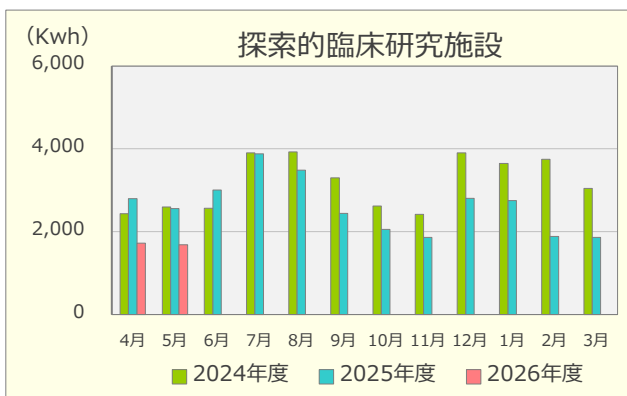

令和8年度 エネルギーの使用実績

(2024年4月～2026年5月)

建物別電気使用量

建物別ガス使用量

重油使用量