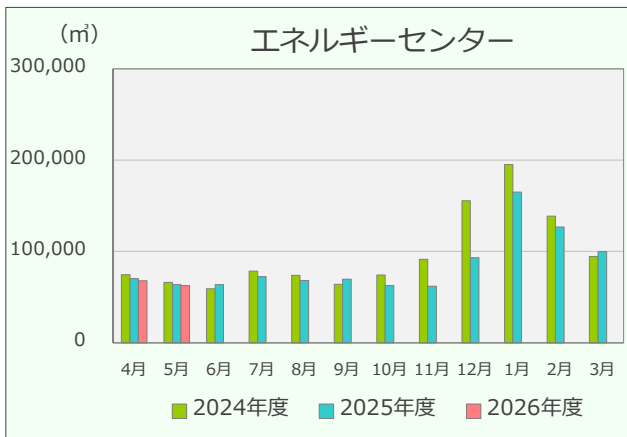

令和8年度 エネルギーの使用実績

(2024年4月～2026年5月)

建物別電気使用量

建物別ガス使用量

重油使用量