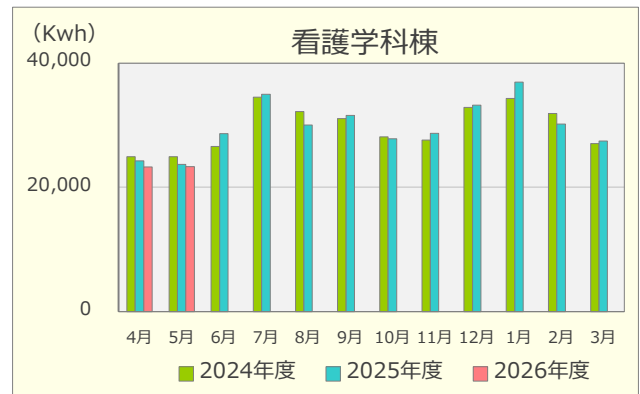

令和8年度 エネルギーの使用実績

(2024年4月～2026年5月)

建物別電気使用量

建物別ガス使用量

重油使用量