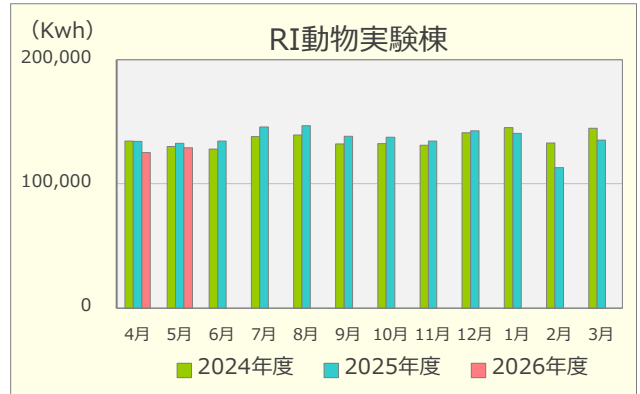

令和8年度 エネルギーの使用実績

(2024年4月～2026年5月)

建物別電気使用量

建物別ガス使用量

重油使用量