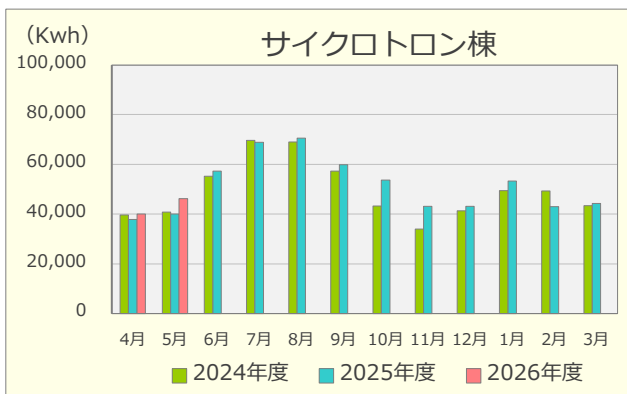

令和8年度 エネルギーの使用実績

(2024年4月～2026年5月)

建物別電気使用量

建物別ガス使用量

重油使用量