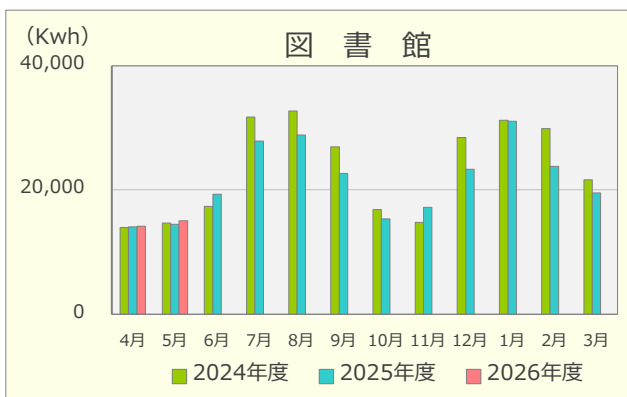

令和8年度 エネルギーの使用実績

(2024年4月～2026年5月)

建物別電気使用量

建物別ガス使用量

重油使用量