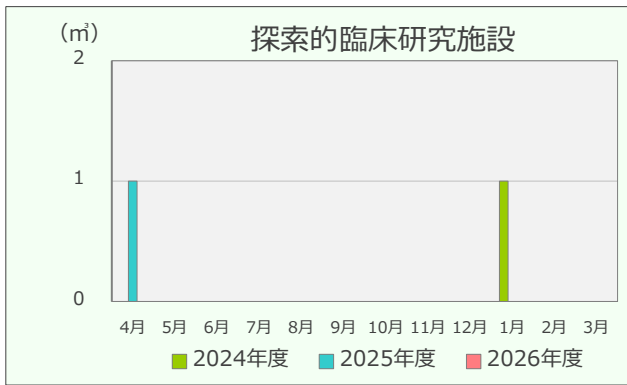

令和8年度 エネルギーの使用実績

(2024年4月～2026年5月)

建物別電気使用量

建物別ガス使用量

重油使用量