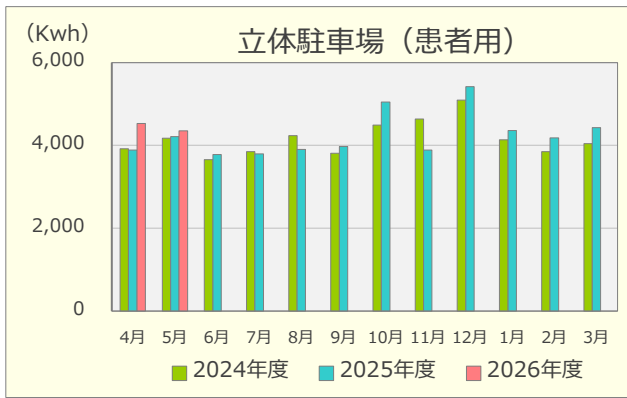

令和8年度 エネルギーの使用実績

(2024年4月～2026年5月)

建物別電気使用量

建物別ガス使用量

重油使用量