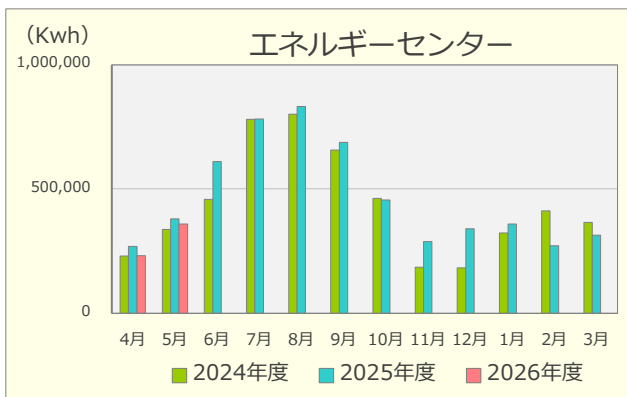

令和8年度 エネルギーの使用実績

(2024年4月～2026年5月)

建物別電気使用量

建物別ガス使用量

重油使用量