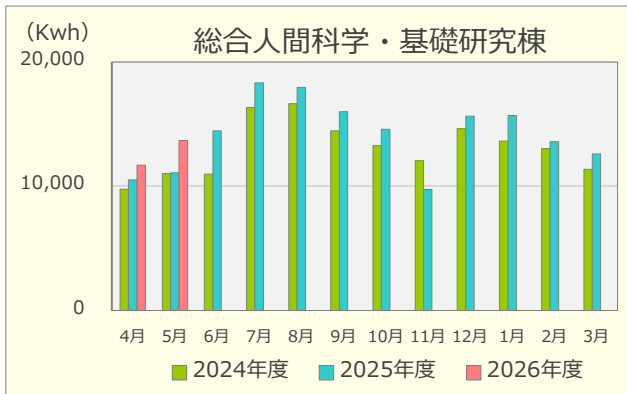

令和8年度 エネルギーの使用実績

(2024年4月～2026年5月)

建物別電気使用量

建物別ガス使用量

重油使用量