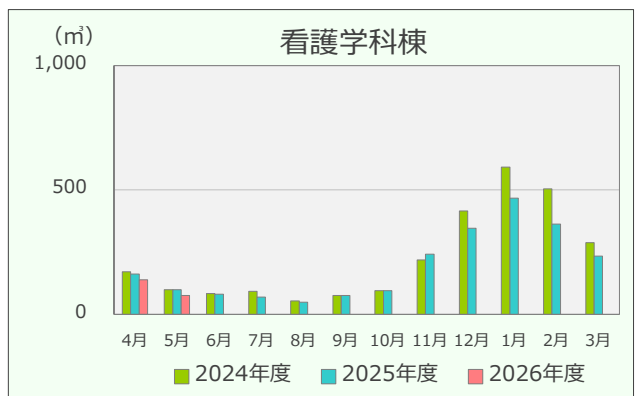

令和8年度 エネルギーの使用実績

(2024年4月～2026年5月)

建物別電気使用量

建物別ガス使用量

重油使用量