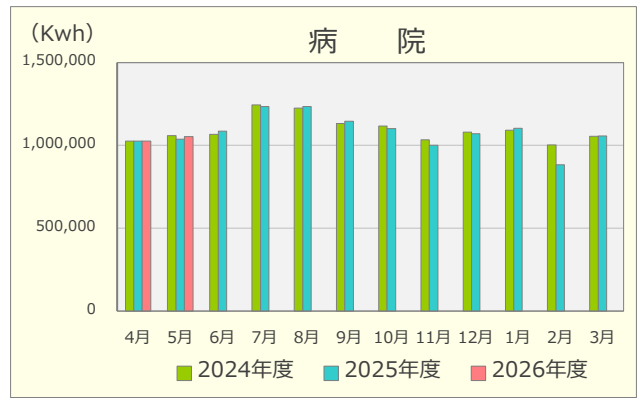

令和8年度 エネルギーの使用実績

(2024年4月～2026年5月)

建物別電気使用量

建物別ガス使用量

重油使用量