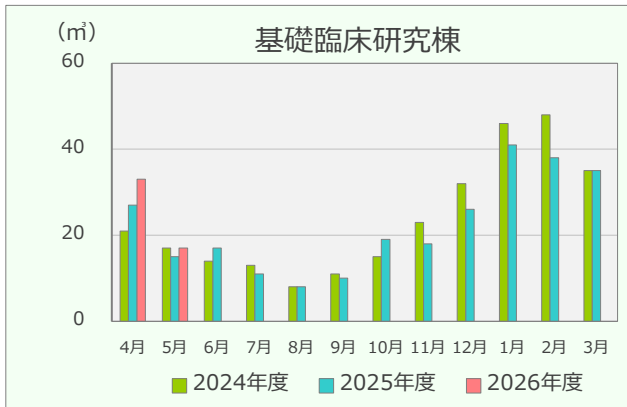

令和8年度 エネルギーの使用実績

(2024年4月～2026年5月)

建物別電気使用量

建物別ガス使用量

重油使用量