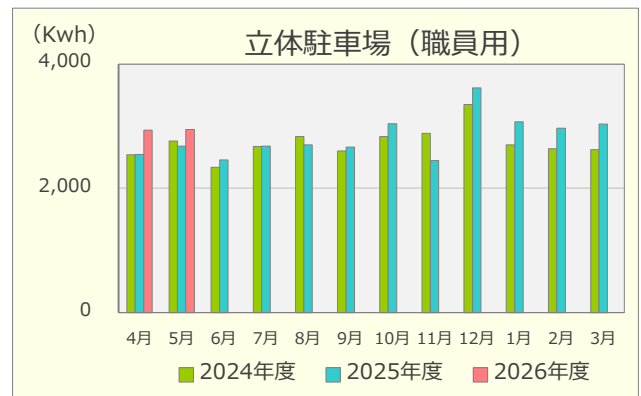

令和8年度 エネルギーの使用実績

(2024年4月～2026年5月)

建物別電気使用量

建物別ガス使用量

重油使用量