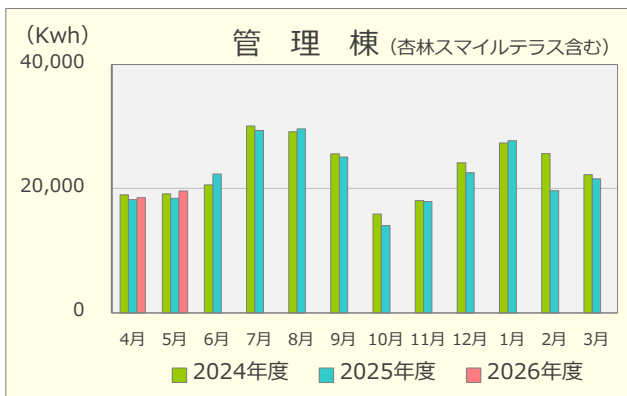

令和8年度 エネルギーの使用実績

(2024年4月～2026年5月)

建物別電気使用量

建物別ガス使用量

重油使用量