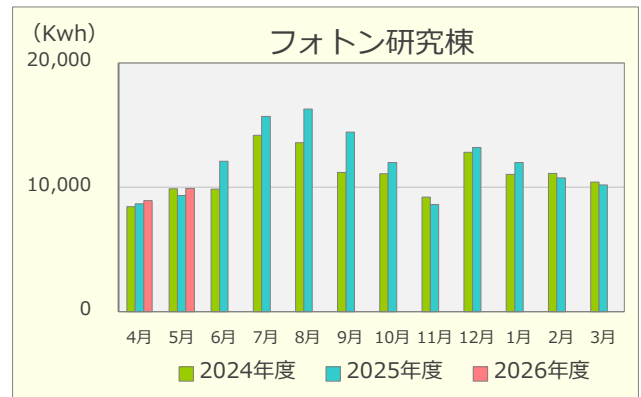

令和8年度 エネルギーの使用実績

(2024年4月～2026年5月)

建物別電気使用量

建物別ガス使用量

重油使用量