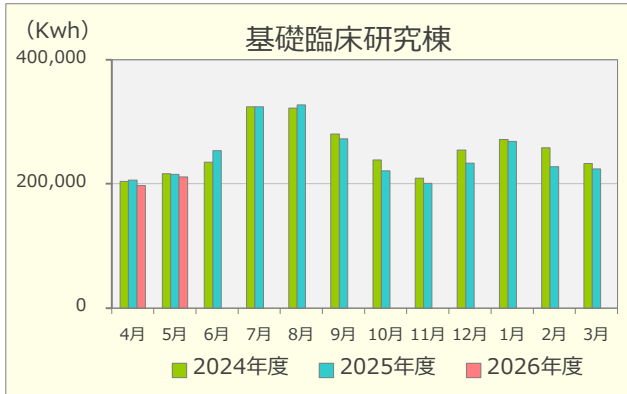

令和8年度 エネルギーの使用実績

(2024年4月～2026年5月)

建物別電気使用量

建物別ガス使用量

重油使用量