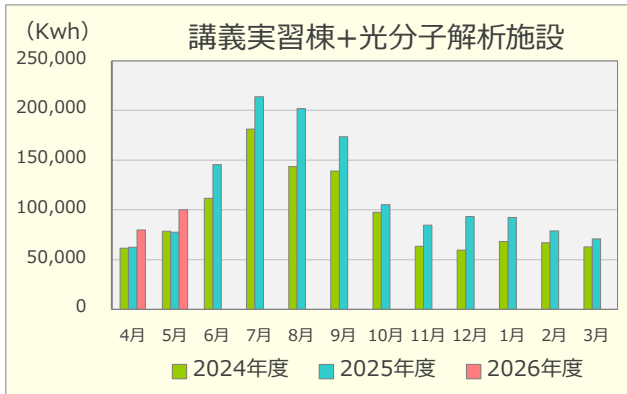

令和8年度 エネルギーの使用実績

(2024年4月～2026年5月)

建物別電気使用量

建物別ガス使用量

重油使用量