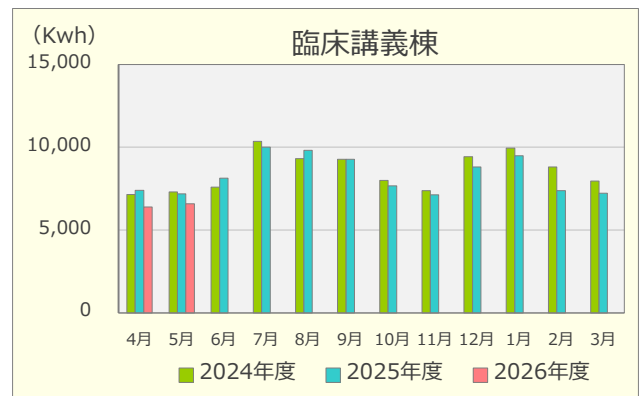

令和8年度 エネルギーの使用実績

(2024年4月～2026年5月)

建物別電気使用量

建物別ガス使用量

重油使用量