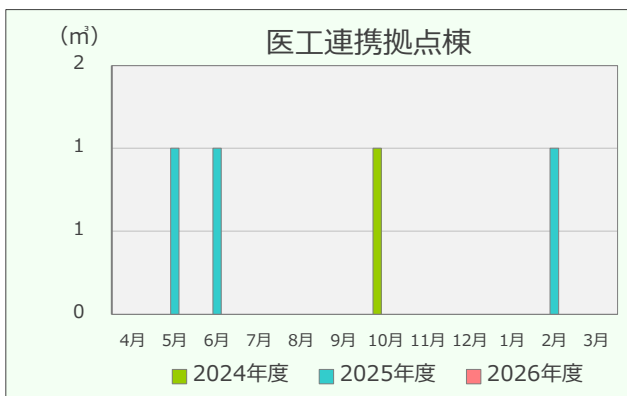

令和8年度 エネルギーの使用実績

(2024年4月～2026年5月)

建物別電気使用量

建物別ガス使用量

重油使用量