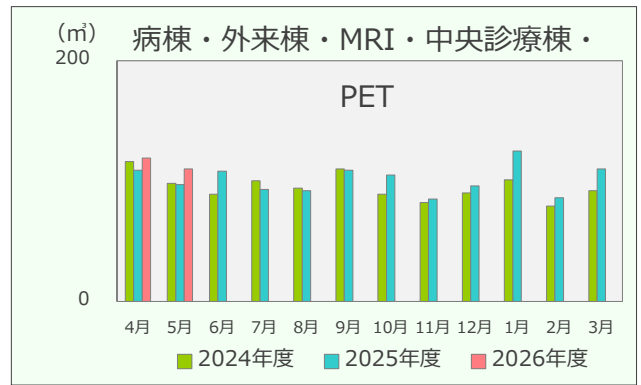

令和8年度 エネルギーの使用実績

(2024年4月～2026年5月)

建物別電気使用量

建物別ガス使用量

重油使用量