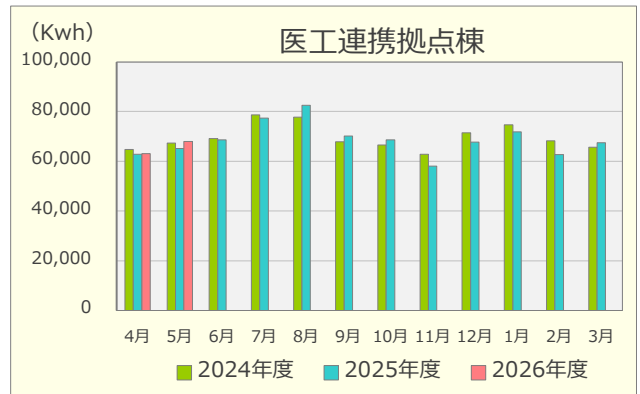

令和8年度 エネルギーの使用実績

(2024年4月～2026年5月)

建物別電気使用量

建物別ガス使用量

重油使用量