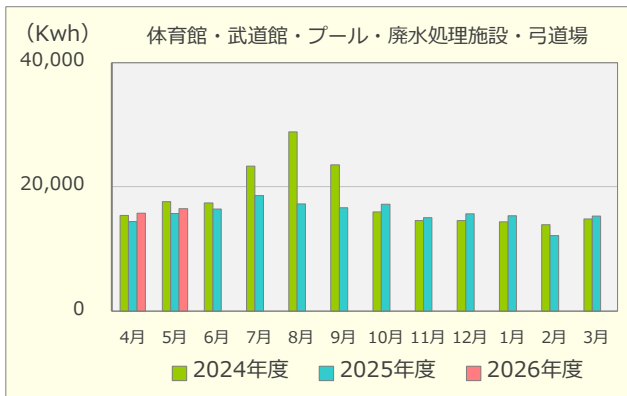

令和8年度 エネルギーの使用実績

(2024年4月～2026年5月)

建物別電気使用量

建物別ガス使用量

重油使用量