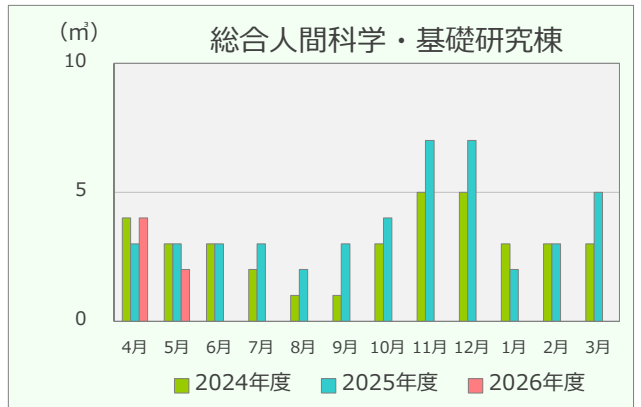

令和8年度 エネルギーの使用実績

(2024年4月～2026年5月)

建物別電気使用量

建物別ガス使用量

重油使用量