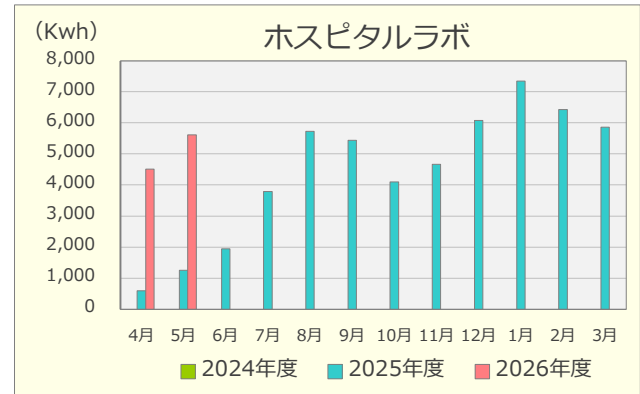

令和8年度 エネルギーの使用実績

(2024年4月～2026年5月)

建物別電気使用量

建物別ガス使用量

重油使用量