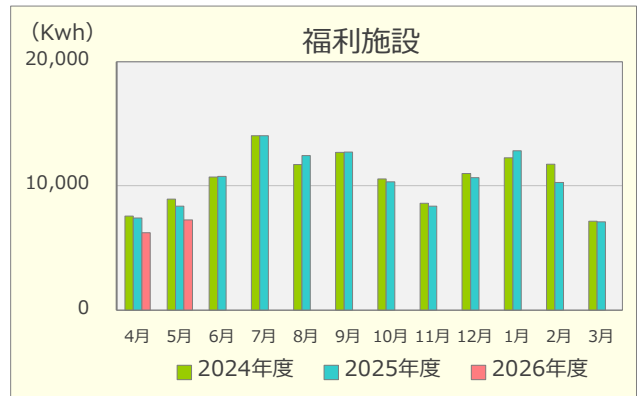

令和8年度 エネルギーの使用実績

(2024年4月～2026年5月)

建物別電気使用量

建物別ガス使用量

重油使用量