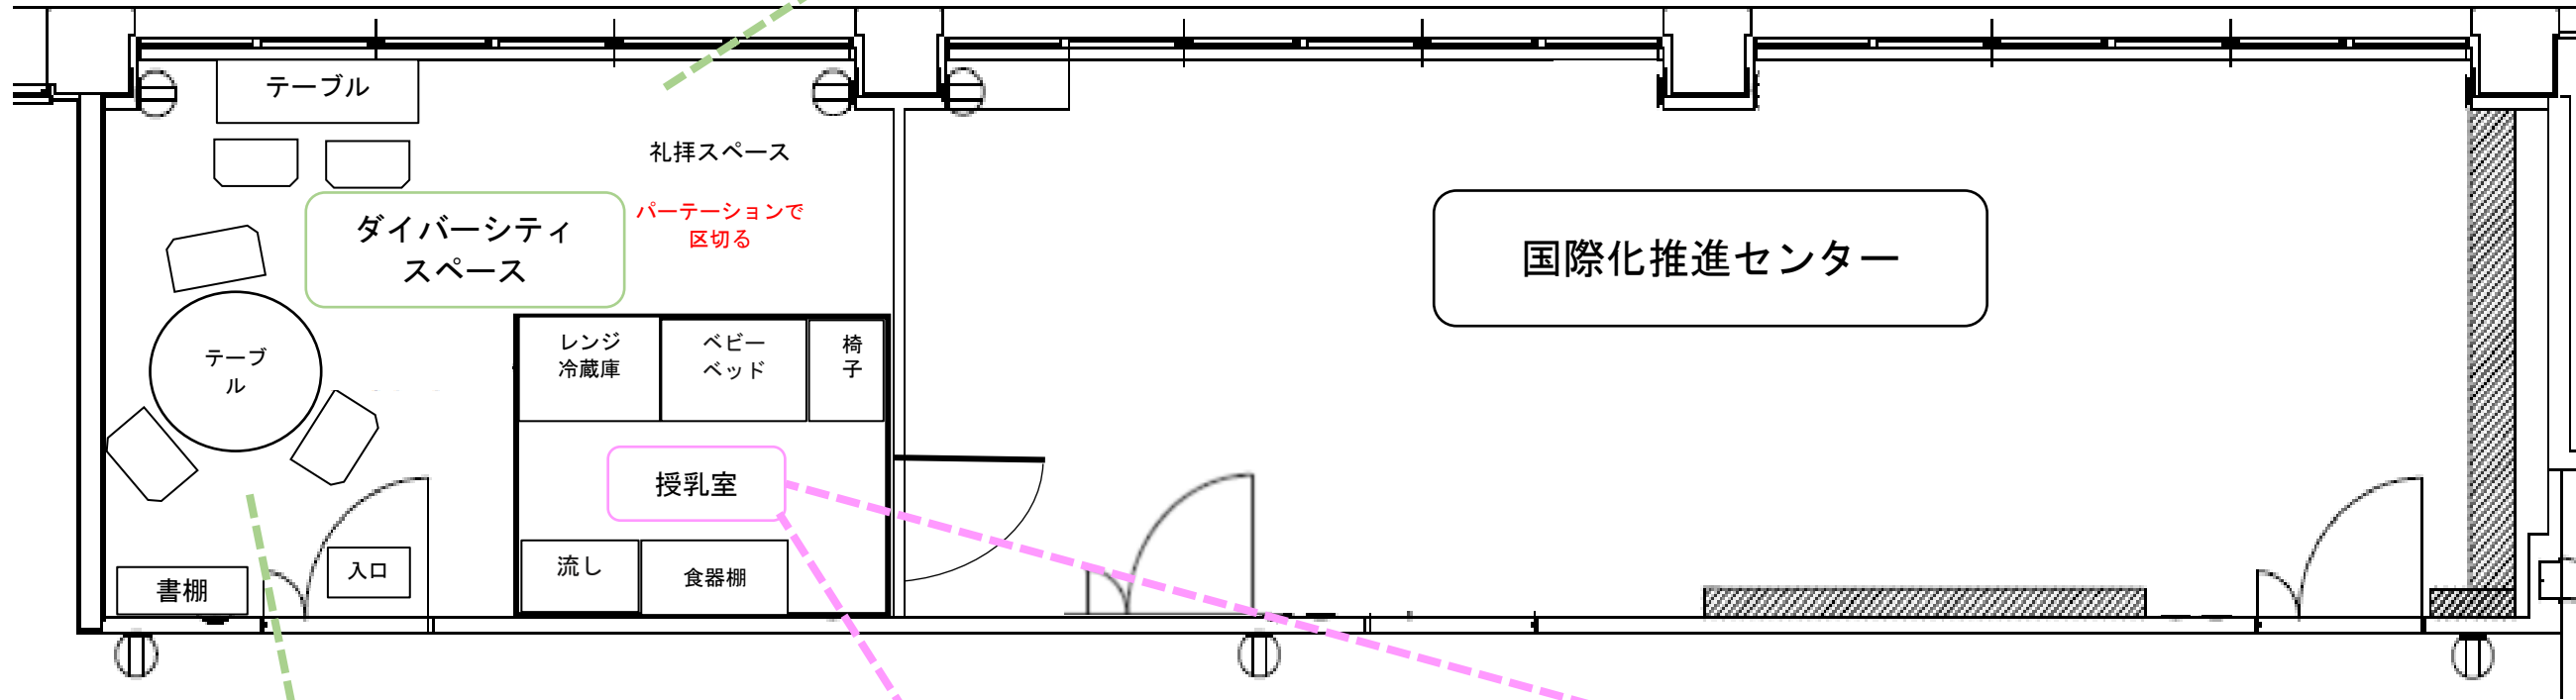

国際化推進センター  
ダイバーシティスペース・授乳室

パーティションで  
区切ると・・・

ダイバーシティ  
スペース

緑を基調とした、落ち着いた  
のあるお部屋です。  
ダイバーシティスペースで  
の使用言語は英語です。

授乳室

冷蔵庫・電気ポット等必要な  
備品は全て取り揃えています。

座り心地の良い椅子でリ  
ラックスできます。

～利用可能時間～  
ダイバーシティスペース：  
(平日)24時間  
(土日・祝)24時間  
授乳室：  
(平日) 8:30-17:15  
※予約が必要です  
(土日・祝) 利用不可